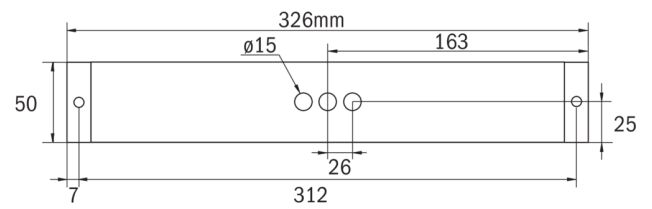

Breite	50 mm
Höhe	50 mm
Gewicht	0.62 kg
Gewicht inkl. Verp.	0.67 kg
Anschlussquerschnitt	2.5 mm
Schalteingang L'	Ja
Notlichtblockierung	Ja
Batterieanschluss	Stecker
Dimmfunktion	Ja
Lichtstrom Netz	220 lm
Lichtstrom Not	160 lm
Zolltarifnummer	94056120
Ursprungsland	Deutschland
EAN	4260123683474

TECHNISCHE ZEICHNUNG