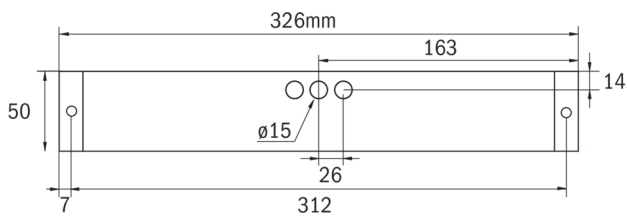

Breite	50 mm
Höhe	50 mm
Gewicht	0.62 kg
Gewicht inkl. Verp.	0.67 kg
Anschlussquerschnitt	2.5 mm
Schalteingang L'	Ja
Notlichtblockierung	Ja
Batterieanschluss	Stecker
Dimmfunktion	Ja
Lichtstrom Netz	220 lm
Lichtstrom Not	160 lm
Zolltarifnummer	94056120
Ursprungsland	Deutschland
EAN	4260123683474

TECHNISCHE ZEICHNUNG