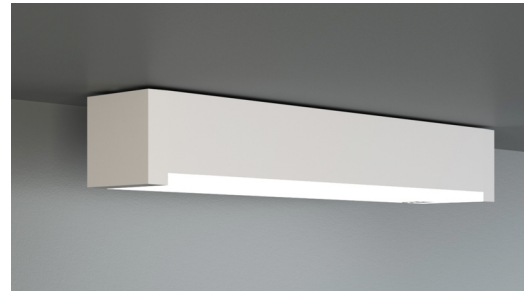

## Rettungszeichen-/Sicherheitsleuchte Art.-Nr.: KBU018SC

LED-Rettungszeichen- / Sicherheitsleuchte nach DIN EN 60598-1, DIN EN 60598-2-22, DIN EN 7010 und DIN EN 1838.

Quaderförmiges Kunststoffgehäuse, dezent auf das Wesentliche reduzierte Leuchte. Modulare Bauform und Universalmontage zur Verwendung als Sicherheitsleuchte mit und ohne Einsatz der Piktogramme. Durch das modulare System kann die Leuchte jederzeit ohne Demontage und werkzeuglos zur Rettungszeichenleuchte umgebaut werden. Die Scheiben zur Montage der Piktogramme werden separat bestellt.

### TECHNISCHE DATEN

Leuchtentyp	Rettungszeichen-/ Sicherheitsleuchten
Montageart	Universal
Erkennungsweite	14-30 m
Piktogramm	Einzeln n.A.
Leuchtmittel	LED
Gehäusematerial	Kunststoff
Farbe	RAL 9003
Schutzart IP	64
Schlagfestigkeitsgrad IK	5
Schutzklasse	2
Versorgung	Einzelbatterie
Überwachung	SC - SelfControl
Überbrückungszeit	8 h
Batterie	9,6V/2,0Ah NiMH
Betriebsart	DS/BS
Eingangsspannung AC	230 V
Eingangsfrequenz Hz	50 / 60 Hz
Leistung max.	6,7 W
Leistung DS	4,5 W
Leistung BS	0,35 W
Umgebungstemp. DS	-5 °C / 35 °C
Umgebungstemp. BS	-5 °C / 35 °C
Länge	326 mm

## ZUBEHÖR

KBK	- KB Scheibe EKW 14m inkl. Piktoset
KBM	- KB Scheibe EKW 22m inkl. Piktoset
KBG	- KB Scheibe EKW 30m inkl. Piktoset
AWX001	- Wandausleger weiß
KBE	- KB Einbaurahmen - ABS weiss
BALLPLX-KBE	- Ballschutzhaube 415x171x31mm inkl. Laschen
BALLPLX-KBS	- Ballschutzhaube 410x322x77mm inkl. Laschen
BALLPLX-KBU	- Ballschutzhaube 300x140x77mm inkl. Laschen
2PW-EB	- 2x PW - Pendel Weiß 500mm vorverdrahtet
2DW-EB	- 2x DW - Designpendel Baldachin
KBBE	- KB Unterputz- und Betoneinputzkasten
DSA	- Seilaufhängung (Standardlänge 1,5m)