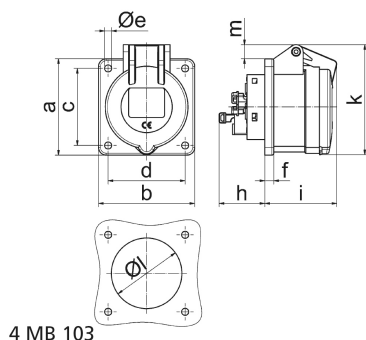

Anbausteckdose gerade Eventtechnik Farbe schwarz - für Theater- und Medienbereich

Artikelbeschreibung	
BALS-Art.-Nr	130269
EAN	4024941950688
Produktgruppe	Anbausteckdose Quick-Connect gerade
Stromstärke	16A
Polzahl	3p
Polzahl	2P+PE
Lage des Schutzkontaktes	6h
Spannung	200 bis 250V

Artikelbeschreibung	
Frequenz	50 und 60Hz
Schutzart	IP44
Kennfarbe	blau
Gerätefarbe	Gehäuse schwarz RAL 9005, Klappdeckel schwarz RAL 9005
Anschluss technik	schraublose Federklemmtechnik als Käfigzugfederklemme mit Kontex-Kontakt
Maximaler Leiterquerschnitt	4,0 qmm
Kabeleinführung	sonstige
Geräte-Höhe	78.5mm
Geräte-Breite	75mm
Geräte-Tiefe	88mm
Flanschmaß vertikal in mm	75mm
Flanschmaß horizontal in mm	75mm
Bohrlochabstand vertikal in mm	60mm
Bohrlochabstand horizontal in	60mm
Gehäusematerial	Polyamid
Kontakte	Der Kontaktträger ist aus hochwärmebeständigem Material, Die Kontakte sind Messing blank

Logistikdaten	
Einzelgewicht	0.113 kg / Stück
Verpackungsart	Tüte

Logistikdaten	
Inhaltsmenge	1 ST
EAN	4024941950688
Länge	88 mm
Breite	75 mm
Höhe	78.5 mm
Gewicht	0.114 kg
Volumen	518.1 ccm
Verpackungsart	Karton
Inhaltsmenge	10 ST
EAN	4024941840255
Länge	275 mm
Breite	175 mm
Höhe	137 mm
Gewicht	1.255 kg
Volumen	5'737.5 ccm

Ampere Polzahl	16 3	16 4	16 5	32 3	32 4	32 5
a	75,0	75,0	75,0	75,0	75,0	75,0
b	75,0	75,0	75,0	75,0	75,0	75,0
c	60,0	60,0	60,0	60,0	60,0	60,0
d	60,0	60,0	60,0	60,0	60,0	60,0
e ø	5,5	5,5	5,5	5,5	5,5	5,5
f	7,0	7,0	7,0	8,0	8,0	8,0
h	35,5	35,5	35,5	50,0	50,0	50,0
i	52,0	53,0	57,0	65,0	65,0	66,0
k	71,5	80,0	86,0	91,0	91,0	99,0
l ø	45,0	45,0	55,0	60,0	60,0	60,0
m	3,5	7,0	11,5	12,0	12,0	17,0
Leiter mm ² min	1,5	1,5	1,5	2,5	2,5	2,5
Leiter mm ² max	4	4	4	10	10	10