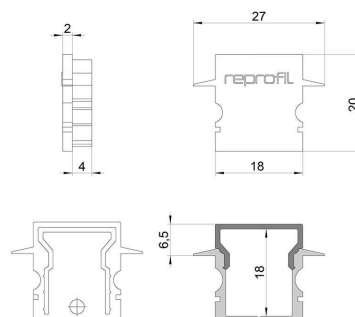

Artikel Nr.: 979070

Endkappe H-ET-02-12 Set 2 Stk passend für

Charakteristik

Material	Kunststoff
Farbe	Weiß
Optik	

Abmessungen und Gewicht

Länge	27 mm
Breite	6 mm
Höhe	20 mm
Durchmesser	
Gewicht	2 g

Montage

Befestigungsmöglichkeiten

Artikel Nr.: 979070

End Cap H-ET-02-12 Set 2 pcs suitable for

Characteristics

Material	plastic
Color	white
Optic	

Dimensions & Weight

Length	27 mm
Width	6 mm
Height	20 mm
Diameter	
Product Weight	2 g

Mounting

Mounting Options