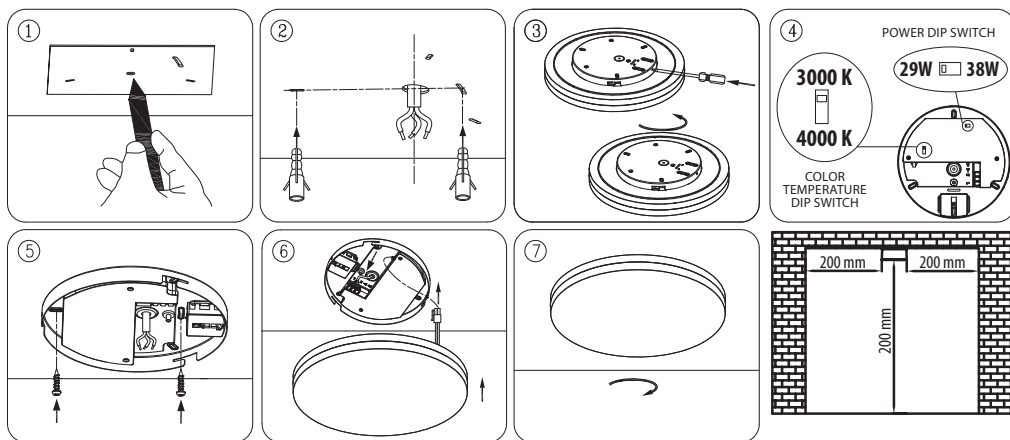

WL400

Terminal max.:
~240V / 10A
0,75 - 2,5 mm²

Model	Voltage	Wattage	CCT	W / Ø (mm)	H (mm)
WL400	220-240V	38/29 W	3000K / 4000K	390	63

IEC/EN60598-1 IEC/EN60598-2-1 EN62471:2008 EN55015
EN61547 EN61000-3-1 EN61000-3-2

Montageanleitung

- Folgen Sie dieser Montageanleitung um die korrekte Installation der Leuchte sicherzustellen.
- Bewahren Sie die Anleitung für zukünftige Fragen auf. Alle Arbeiten an dem Produkt sind im spannungsfreien Zustand durchzuführen.
- Der elektrische Anschluss ist nur von einer qualifizierten Elektrofachkraft durchzuführen.