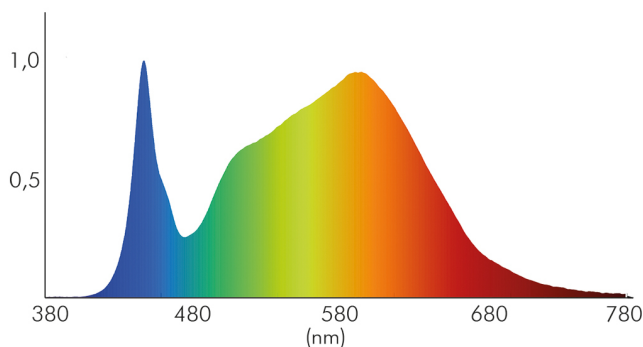

LED Panel Backlight 62S UGR19 weiß 30W 840 n. dim

LED Panel Backlight

Lichtstromrückgang bei mittl. Nutzungsdauer 50.000 h bei 25 °C Umgebungstemperatur	70 %
Ausfallrate bei mittl. Nutzungsdauer von 50.000 h bei 25 °C Umgebungstemperatur	50 %
Konstant-Lichtstrom-Regelung	nein
Farbtemperatur	4000 K
Farbwiedergabeindex Ra	80
Ausstrahlwinkel	85°
Leuchtmittel	SMD-LED
Gesamtlichtstrom	4500 lm
Spitzen-Lichtstärke	1914 cd
Blendungsbegrenzung [UGR]	19
Farbabstand [McAdam]	3 SDCM
Lichtaustritt	direkt
Blendungsbegrenzung [UGR] längs	18,3
Blendungsbegrenzung [UGR] quer	18,2
Farbe steuerbar (RGB)	nein
Farblich abstimmbare Lichtquelle	nein

Spektrale Strahlungsverteilung (250..800 nm) - Diagramm

ELEKTRISCHE EIGENSCHAFTEN

Vernetzte Lichtquelle [CLS]	nein
Dimmbar	nein
Lampenleistung	30 W
Nennstrom des Betriebsgerätes (bei 230V AC) max.	0,16 A
Nennspannung des Betriebsgerätes [AC]	220 - 240 V
Nennstrom der Leuchte	900 mA

Stand:
01.02.2022
14:18:00