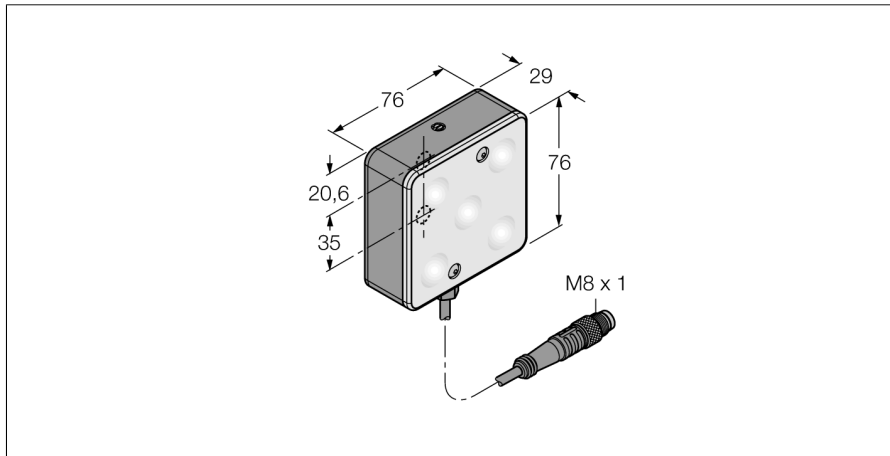

**Bildverarbeitung  
Flächenleuchte  
LEDWA70XD5-PM**

- High-Intensity
- Schutzart: IP50
- Farbe: Weiß
- Lichtintensität regelbar
- Spannungsversorgung: 24 VDC
- Pigtail M8x1, 0,3m

**Anschlussbild**

	BN (1)	+
	BU (3)	-
	BK (4) strobe (+5 to 24 VDC OFF/-V ON)	

<b>Typenbezeichnung</b>	LEDWA70XD5-PM
Ident-Nr.	3016074
<b>Einsatzzweck</b>	Bildverarbeitung
Funktion	Flächenleuchte
Bauform	Quader
Abmessungen	66.7 x 66.7 x 14.7 mm
Gehäusewerkstoff	Metall
Fensterwerkstoff	Kunststoff, diffus
Elektrischer Anschluss	Kabel mit Steckverbinder, M8 x 1, Dreidraht
Leitungslänge	0.3 m
LED-Lebensdauer (L70)	50000 h
Schutzart	IP50
Umgebungstemperatur	0...+50 °C
Zulassungen	CE, cULus listed
<b>Betriebsspannung</b>	24 VDC
DC Bemessungsbetriebsstrom	≤ 350 mA
<b>Lichtart</b>	Weiß
Farbtemperatur	5000...+8300K
Dimmbar	Ja