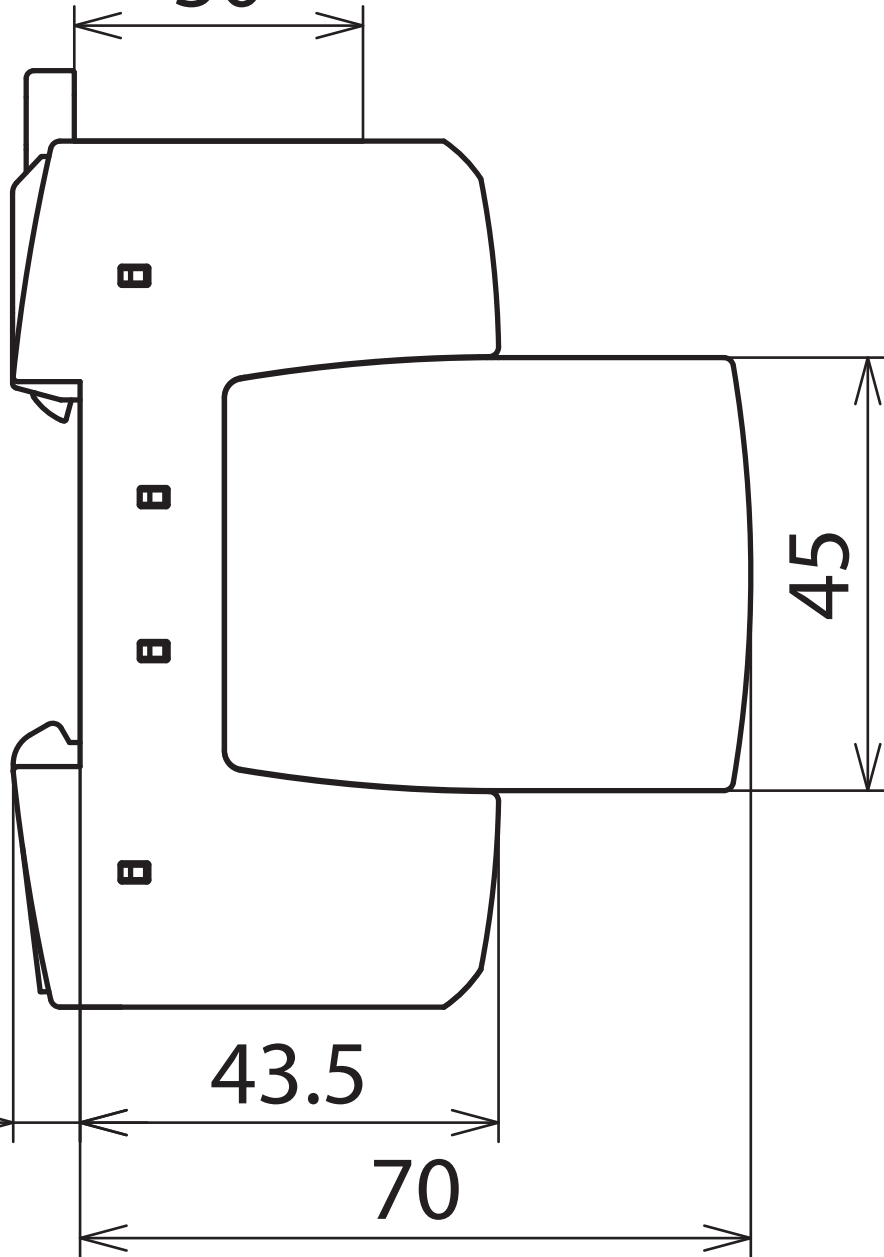

Kammshienenhöhe

30

90

18

(1TE)

9

11

15.3