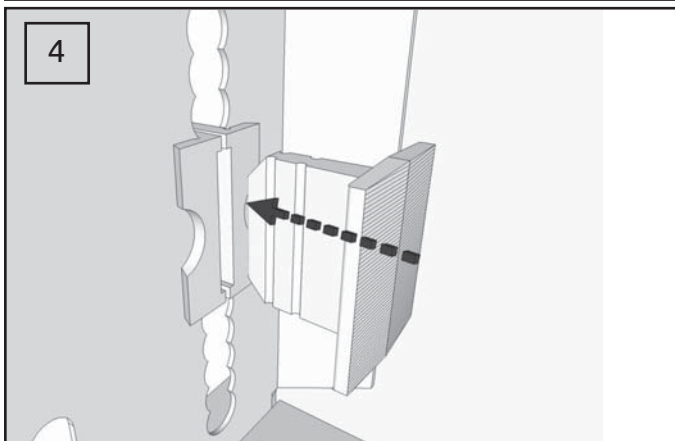

THORN

BETA 3 PLASTERBOARD KIT

Product Description	SAP code	Lenght	Width	Height
BETA 3 PLASTERBOARD KIT Q600	96635030	630	630	92
BETA 3 PLASTERBOARD KIT Q625	96635032	655	655	92

[CZ] Montážní návod
[DE] Montageanleitung
[DK] Monteringsvejledning
[EE] Paigaldusjuhend
[FI] Asennusohje
[FR] Notice de montage
[HU] Szerelési útmutató
[IT] Istruzioni di montaggio

[LT] Montavimo Instrukcijos
[LV] Instalācijas instrukcija
[NO] Monteringsanvisning
[PL] Instrukcja montażu
[RU] Инструкция по монтажу
[SE] Installationsanvisning
[UK] Installation Instructions