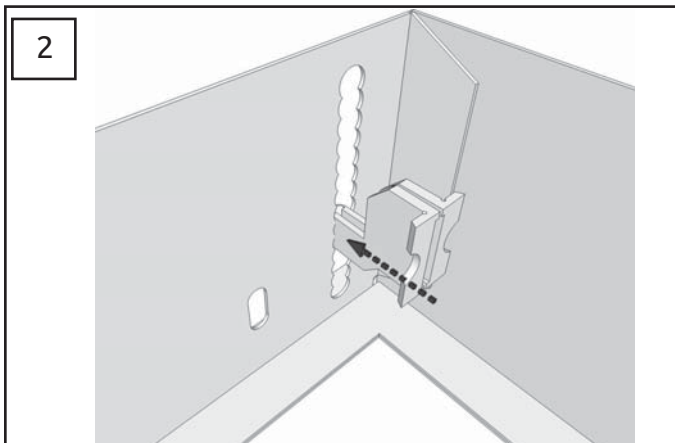

THORN

BETA 3 PLASTERBOARD KIT

Product Description	SAP code	Lenght	Width	Height
BETA 3 PLASTERBOARD KIT Q600	96635030	630	630	92
BETA 3 PLASTERBOARD KIT Q625	96635032	655	655	92

[CZ] Montážní návod
[DE] Montageanleitung
[DK] Monteringsvejledning
[EE] Paigaldusjuhend
[FI] Asennusohje
[FR] Notice de montage
[HU] Szerelési útmutató
[IT] Istruzioni di montaggio

[LT] Montavimo Instrukcijos
[LV] Instalācijas instrukcija
[NO] Monteringsanvisning
[PL] Instrukcja montażu
[RU] Инструкция по монтажу
[SE] Installationsanvisning
[UK] Installation Instructions