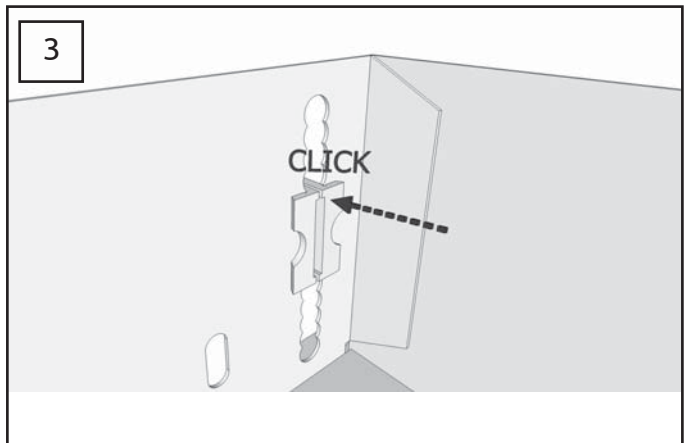

THORN

BETA 3 PLASTERBOARD KIT

Product Description	SAP code	Lenght	Width	Height
BETA 3 PLASTERBOARD KIT Q600	96635030	630	630	92
BETA 3 PLASTERBOARD KIT Q625	96635032	655	655	92

[CZ] Montážní návod
[DE] Montageanleitung
[DK] Monteringsvejledning
[EE] Paigaldusjuhend
[FI] Asennusohje
[FR] Notice de montage
[HU] Szerelési útmutató
[IT] Istruzioni di montaggio

[LT] Montavimo Instrukcijos
[LV] Instalācijas instrukcija
[NO] Monteringsanvisning
[PL] Instrukcja montażu
[RU] Инструкция по монтажу
[SE] Installationsanvisning
[UK] Installation Instructions