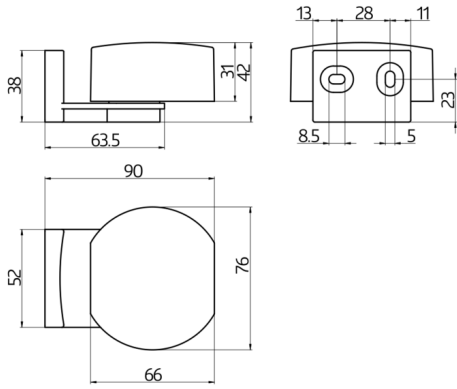

## Technische Daten

<b>Schutzart/-klasse:</b>	IP54
<b>Umgebungstemperatur:</b>	+20 °C bis +50 °C
<b>Gehäuse:</b>	selbstverlöschendes Thermoplast

## Bemaßung 92683

---

© 2021 B.E.G. Brück Electronic GmbH