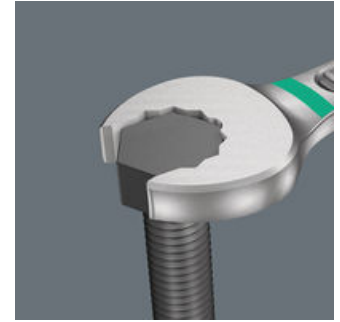

Da die Bauräume bei Schraubarbeiten immer enger werden, sind Werkzeuge notwendig, mit denen die Anwender auch in solchen Situationen erfolgreich arbeiten können. Enge Bauräume erfordern zusätzliche Ansetzpunkte des Werkzeugs. Lassen sich also Maulschlüssel derart modifizieren, dass sich die Ansetzmöglichkeiten des Werkzeugs erhöhen? Durch die Kombination des um 7,5° geschwenkten Mauls und die Doppelsechskantgeometrie wird eine Verdopplung der Ansetzpunkte erzielt. Bei einer wiederholten 180°-Drehung des Schlüssels um die Längsachse während des Schraubens gibt es vier Ansetzmöglichkeiten und Muttern bzw. Schraubenköpfe können alle 15° „gepackt“ werden. Der Joker 6003 mit seiner pfiffigen Maulgeometrie erweitert das Anwenderspektrum in engen Bauräumen deutlich. Den jeweiligen Ansetzpunkt findet der Joker 6003 nach jedem Wenden sozusagen von selbst. Die schlanke und dennoch robuste Ringseite ist um 15° zur Werkzeugachse abgewinkelt. Durch die hochwertige Oberflächenvergütung wird ein hoher und lang anhaltender Korrosionsschutz erzielt. Mit Werkzeugfinder Take it easy: Farbkennzeichnung nach Größen.

Der Ringmaulschlüssel Joker 6003 mit seiner besonderen Maulgeometrie – eine um 7,5° geschwenkte Maulseite und die Doppelsechskantgeometrie – verdoppelt die Ansetzmöglichkeiten bei wiederholter 180°-Drehung des Schlüssels um die Längsachse. Muttern bzw. Schraubenköpfe können alle 15° „gepackt“ werden. Den jeweiligen Ansetzpunkt findet der Joker 6003 nach jedem Wenden sozusagen von selbst.

**Doppelsechskant-Geometrie**

Die Doppelsechskantgeometrie an der Maul- und der Ringseite sichert die formschlüssige Verbindung mit dem Schraubenkopf oder der Mutter und verringert die Abrutschgefahr.

**Joker 6003: Abgewinkelte Ringseite**