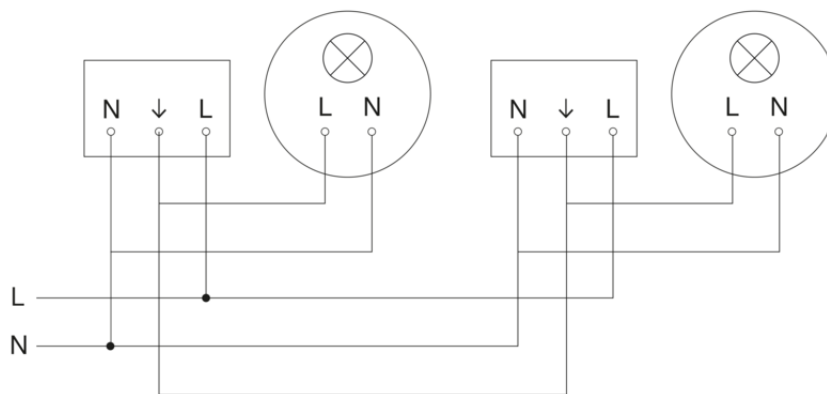

# IS 3360 40m

COM1 - Unterputz rund schwarz

EAN 4007841 068554

Art.-Nr. 068554

## Schaltplan

## Schaltplan Vernetzung mehrerer Sensoren