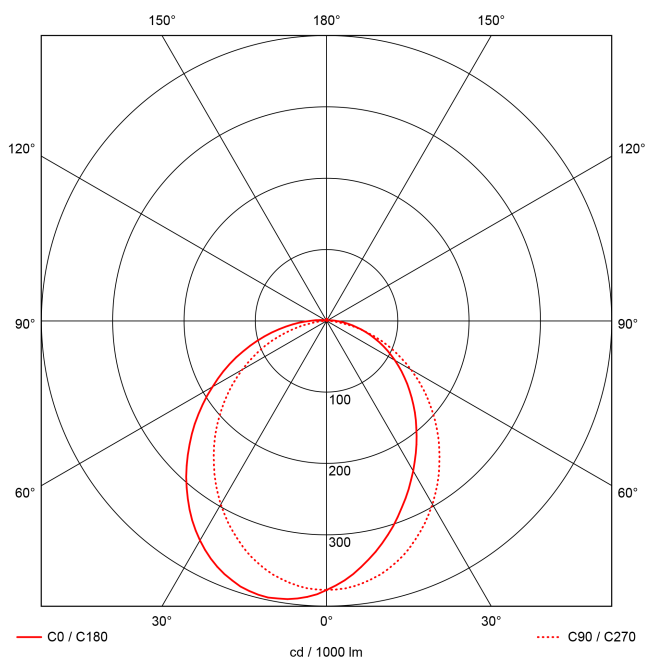

Artikel-Nr: 76037226

Anbauleuchten

TROJA G2 SKII 0705mm PCO 1x23W A100° 2200lm

Vandalismus geschützte LED Leuchte in SKII mit MID-Power LEDs, LED Einheit in der Abdeckung integriert und per PEC System (PRACHT EASY CONNECT) schnell zu montieren. Konverter in Leuchte integriert. Flaches, stabiles Aluminiumgehäuse mit integriertem decken-/wandseitigem Kabelführungskanal, schlagfeste Abdeckung aus opalisiertem Polycarbonat, eingefasst in Aluminium-Rahmenprofil und Endkappen aus Aluminium-Druckguss, weiß, pulverbeschichtet, mit Innensechskant- oder Sicherheits-Verschlusschrauben, umlaufende Silikondichtung, Ein-Mann-Montage mit variablen Befestigungsabständen durch PRACHT-KLAMMER-SYSTEM, die Befestigungsklammern sind nach der Montage der Abdeckung vor unbefugtem Zugriff geschützt. Achtung: PRACHT MANUFAKTUR! Sie benötigen eine andere Lichtfarbe, Gehäusefarbe oder Durchgangsverdrahtung? Besondere Herausforderungen? Kein Problem. Wir bieten individuelle Lösungen für Ihre Anforderungen.

EAN 4018098354321

Statistische
Warennummer 94054099