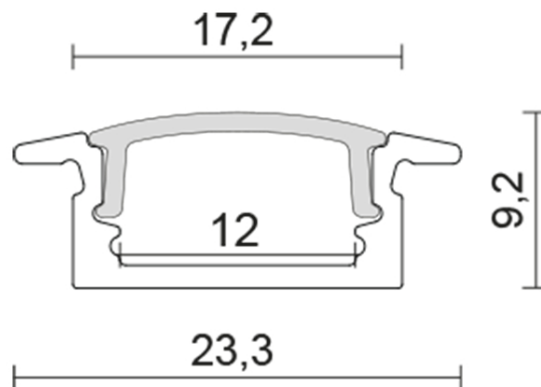

DATENBLATT

Alu T-Profil 2 OP 2m (bis 12 mm)

Zubehör für Flexible LED SMD

Artikelnummer	5011146803
GTIN	4044538061658

LICHTTECHNISCHE EIGENSCHAFTEN

Lichtverteilung	homogen
Lichtaustritt	direkt

ELEKTRISCHE EIGENSCHAFTEN

Kühlleistung	16 W/m

SICHERHEITSEIGENSCHAFTEN

RoHS	ja
Schutzart	IP20

MASSE UND GEWICHT

Höhe	9,2 mm
Breite	23,3 mm
Länge	2000 mm
Für Bänder bis zu einer Breite von	12 mm
Gewicht	842 g

MATERIAL UND FARBE

Farbe	alu
Werkstoff	Aluminium/PMMA opal

SONSTIGE EIGENSCHAFTEN

Stand:
01.02.2022
14:18:00