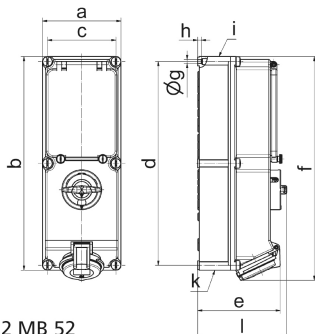

sonstige technische Eigenschaften	
	Mit eingebautem Leitungsschutzschalter C 3pol, Mit eingebautem Fi Schutzschalter 40/0,03A 4pol

Logistikdaten	
Einzelgewicht	2.698 kg / Stück
Verpackungsart	Karton
Inhaltsmenge	1 ST
EAN	4024941173445
Länge	387 mm
Breite	222 mm
Höhe	150 mm
Gewicht	2.891 kg
Volumen	11'029.5 ccm

12 MB 52

Ampere Polzahl	16 3	16 4	16 5	32 3	32 4	32 5
a	134,0	134,0	134,0	134,0	134,0	134,0
b	365,0	365,0	365,0	365,0	365,0	365,0
c	117,0	117,0	117,0	117,0	117,0	117,0
d	348,0	348,0	348,0	348,0	348,0	348,0
e	129,0	135,0	141,0	146,0	146,0	152,0
f	384,0	382,0	382,0	391,0	391,0	391,0
g ø	6,5	6,5	6,5	6,5	6,5	6,5
h	8,0	8,0	8,0	8,0	8,0	8,0
i	M25/20	M32/25	M32/25	M40/32	M40/32	M40/32
k	M25/20	M32/25	M32/25	M40/32	M40/32	M40/32
l	156,0	156,0	156,0	156,0	156,0	156,0
Leiter mm² min	1,5	1,5	1,5	2,5	2,5	2,5
Leiter mm² max	4	4	4	10	10	10