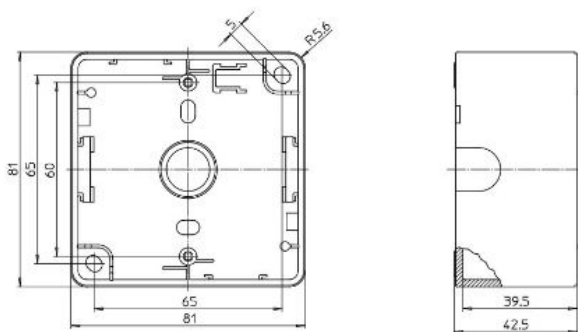

**Dialog Aufputz-Gehäuse 1fach, alu**

**PRODUKT DATENBLATT**

Zusammenstellung	Aufputzgehäuse
Montagerichtung	horizontal und vertikal
Werkstoff	Kunststoff
Werkstoffgüte	Thermoplast
Halogenfrei	Ja
Oberfläche	lackiert
Ausführung der Oberfläche	glänzend
Farbe	Aluminium

**Dialog Aufputz-Gehäuse 1fach, alu**

Aufputz-Gehäuse mit geschlossener Bodenplatte  
für senkrechte und waagerechte Montage,  
inklusive Abdeckschieber Artikel-Nr. 29.xx  
und 1 Kabeleinführung Artikel-Nr. 26.xx,  
1fach, Abmessung B 81 x L 81 x H 42 mm.  
Nicht mit Kombi-Rahmen DIALOG exclusiv zu verwenden!