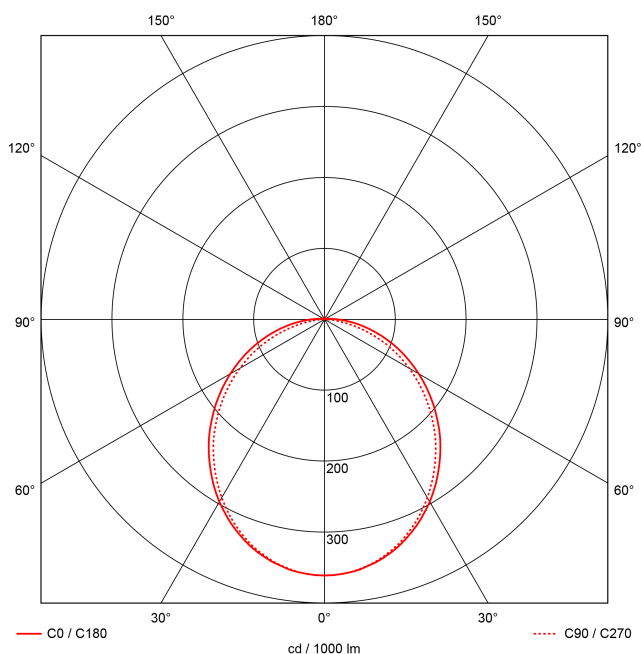

Artikel-Nr: 76037201

Anbauleuchten

TROJA G2 SKII DALI 1561mm PCO 1x52W 110° 5500lm

Vandalismus geschützte LED Leuchte in SKII mit MID-Power LEDs, LED Einheit in der Abdeckung integriert und per PEC System (PRACHT EASY CONNECT) schnell zu montieren. Konverter in Leuchte integriert. Flaches, stabiles Aluminiumgehäuse mit integriertem decken-/wandseitigem Kabelführungskanal, schlagfeste Abdeckung aus opalisiertem Polycarbonat, eingefasst in Aluminium-Rahmenprofil und Endkappen aus Aluminium-Druckguss, weiß, pulverbeschichtet, mit Innensechskant- oder Sicherheits-Verschlusschrauben, umlaufende Silikondichtung, Ein-Mann-Montage mit variablen Befestigungsabständen durch PRACHT-KLAMMER-SYSTEM, die Befestigungsklammern sind nach der Montage der Abdeckung vor unbefugtem Zugriff geschützt. Achtung: PRACHT MANUFAKTUR! Sie benötigen eine andere Lichtfarbe, Gehäusefarbe oder Durchgangsverdrahtung? Besondere Herausforderungen? Kein Problem. Wir bieten individuelle Lösungen für Ihre Anforderungen.

EAN 4018098354598

Statistische
Warennummer 94054099

LEUCHTMITTEL

Leuchtentyp	LED
Anzahl Leuchtmittel/LED-Reihen	1
Farbtemperatur K	4.000
Farbwiedergabeindex	>90
Anzahl LED	240
Farbtoleranz (initial MacAdam)	3

LEISTUNG

Effektiver Lichtstrom lm	5500
Systemleistung W	52
Lichtstrom lm/W	106

LICHTTECHNIK

Lichtlenkung	breitstrahlend
Ausstrahlwinkel in °	110
Blendbegrenzung UGR 4H 8H C0 C90	22.9/ 21.1

TECHNISCHE EIGENSCHAFTEN