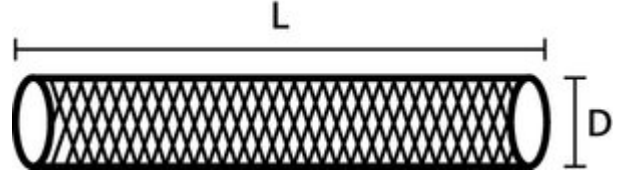

Technische Daten

19.09.2022

Standard-Geflechschlauch, hohe Aufweirrate
Helagaine HEGPX

HEGPX12

Artikelnummer: 170-00120

Material:	Polyester (PET)
Farbe:	Schwarz (BK)
Betriebstemperatur - °C:	-50 °C bis +150 °C
Schmelzpunkt:	+250 °C
Bündel Ø max.:	19 mm
Bündel Ø min.:	6 mm
Inhalt:	100 m