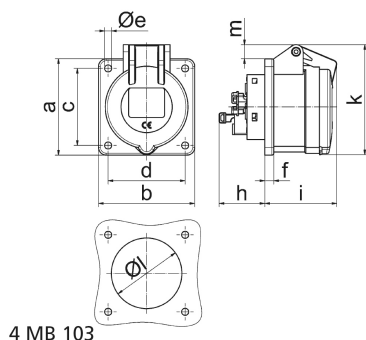

Anbausteckdose gerade Eventtechnik Farbe schwarz - für Theater- und Medienbereich

Artikelbeschreibung	
BALS-Art.-Nr	130272
EAN	4024941938914
Produktgruppe	Anbausteckdose Quick-Connect gerade
Stromstärke	32A
Polzahl	3p
Polzahl	2P+PE
Lage des Schutzkontaktes	6h
Spannung	200 bis 250V

Artikelbeschreibung	
Frequenz	50 und 60Hz
Schutzart	IP44
Kennfarbe	blau
Gerätefarbe	Gehäuse schwarz RAL 9005, Klappdeckel schwarz RAL 9005
Anschluss technik	schraublose Federklemmtechnik als Käfigzugfederklemme mit Kontex-Kontakt
Maximaler Leiterquerschnitt	10,0 qmm
Kabeleinführung	sonstige
Geräte-Höhe	91mm
Geräte-Breite	75mm
Geräte-Tiefe	115mm
Flanschmaß vertikal in mm	75mm
Flanschmaß horizontal in mm	75mm
Bohrlochabstand vertikal in mm	60mm
Bohrlochabstand horizontal in	60mm
Gehäusematerial	Polyamid
Kontakte	Der Kontaktträger ist aus Polyamid, Die Kontakte sind Messing vernickelt

Logistikdaten	
Einzelgewicht	0.176 kg / Stück
Verpackungsart	Tüte

Logistikdaten	
Inhaltsmenge	1 ST
EAN	4024941938914
Länge	115 mm
Breite	75 mm
Höhe	91 mm
Gewicht	0.177 kg
Volumen	784.875 ccm
Verpackungsart	Karton
Inhaltsmenge	10 ST
EAN	4024941840262
Länge	258 mm
Breite	183 mm
Höhe	212 mm
Gewicht	1.909 kg
Volumen	8'750 ccm

Ampere Polzahl	16 3	16 4	16 5	32 3	32 4	32 5
a	75,0	75,0	75,0	75,0	75,0	75,0
b	75,0	75,0	75,0	75,0	75,0	75,0
c	60,0	60,0	60,0	60,0	60,0	60,0
d	60,0	60,0	60,0	60,0	60,0	60,0
e ø	5,5	5,5	5,5	5,5	5,5	5,5
f	7,0	7,0	7,0	8,0	8,0	8,0
h	35,5	35,5	35,5	50,0	50,0	50,0
i	52,0	53,0	57,0	65,0	65,0	66,0
k	71,5	80,0	86,0	91,0	91,0	99,0
l ø	45,0	45,0	55,0	60,0	60,0	60,0
m	3,5	7,0	11,5	12,0	12,0	17,0
Leiter mm ² min	1,5	1,5	1,5	2,5	2,5	2,5
Leiter mm ² max	4	4	4	10	10	10