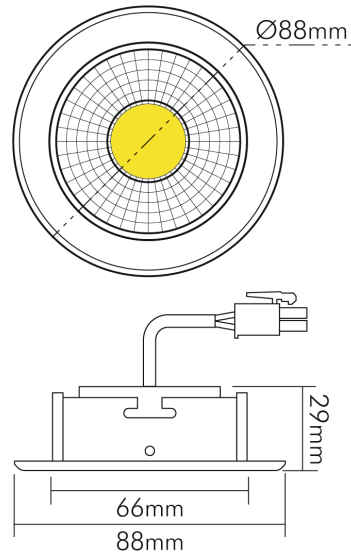

DATENBLATT

A 5068 T Flat nickel-geb. 8W BIO 950 38° dim C

LED Downlight A 5068 T Flat BIO, COB LED, schwenkbar

Artikelnummer	1868005943
GTIN	4044538069487

ENERGIEVERBRAUCHSKENNZEICHNUNG

Artikelnummer der Lichtquelle	1868006943
EPREL-Registrierungsnummer	931575
Energieeffizienzklasse	G

LICHTTECHNISCHE EIGENSCHAFTEN

Spitzen-Lichtstärke	951 cd
Lichtstromerhalt	0,96
Lichtverteiler	Reflektor
L80B10 - Lebensdauer bei 25 °C	50000 h
L70B50 - Lebensdauer bei 25°C	50000 h
Farbwertanteil [x]	0,346
Farbwertanteil [y]	0,362
Verwendete Beleuchtungstechnologie	LED
Ungebündeltes [NDLS] oder gebündeltes Licht [DLS]	DLS
Blendschutzschild	nein
Nutzlichtstrom [Φuse]	500 lm
Nutzlichtstrom [Φuse] bezogen auf	schmalem Kegel (90°)
Lebensdauerfaktor	0,9
Hülle	keine Hülle
Farbwiedergabeindex R9	95
Lichtquelle mit hoher Leuchtdichte	nein
Lichtquellentyp	DLS/NMLS

Stand:
01.02.2022
14:18:00