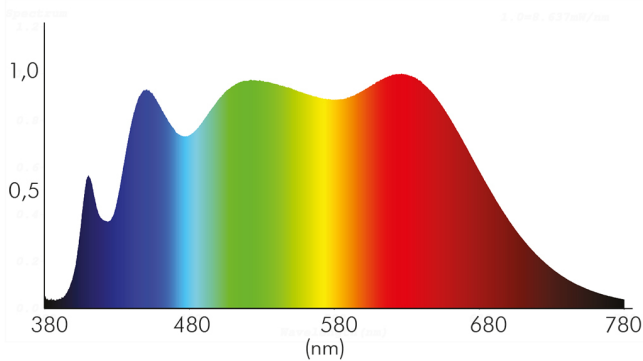

A 5068 T Flat nickel-geb. 8W BIO 950 38° dim C

LED Downlight A 5068 T Flat BIO, COB LED, schwenkbar

Farbtemperatur	5000 K
Farbwiedergabeindex Ra	98
Lichtfarbe	tageslichtweiß
Ausstrahlwinkel	38°
Leuchtmittel	COB LED
Gesamtlichtstrom	550 lm
Lichtverteilung	symmetrisch
Farbabstand [McAdam]	3 SDCM
Lichtaustritt	direkt
Farbe steuerbar (RGB)	nein
Farblich abstimmbare Lichtquelle	nein

Spektrale Strahlungsverteilung (250..800 nm) - Diagramm

ELEKTRISCHE EIGENSCHAFTEN

Vernetzte Lichtquelle [CLS]	nein
Dimmbar	ja
Lampenleistung	8 W
Nennspannung des Betriebsgerätes [AC]	220 - 240 V
Fassung	sonstige
Art der Dimmung	Phasenabschnitt
Elektrischer Anschluss mit Stecksystem	nein
Durchgangsverdrahtung möglich	ja
Anschlussart	Anschlussbox mit Durchgangsverdrahtung (L, N, PE); Steckklemmen
Art des Betriebsgerätes	LED Betriebsgerät

SICHERHEITSEIGENSCHAFTEN

Eine Haftung für die von uns gelieferte Ware ist jedoch bei Vorliegen von natürlicher Abnutzung, Verschleiß sowie Verbrauch, insbesondere bei Betriebsmitteln LEDs etc. grundsätzlich ausgeschlossen und zwar auch dann, wenn diese bei Lieferung bereits mit der Ware verbunden sind. Angaben zur durchschnittlichen Lebensdauer und Lichtfarben dienen nur der Orientierung, sind unverbindlich und stellen keine Beschaffenheitsvereinbarung dar. Technische und gestalterische Änderungen im Zuge stetiger Produktentwicklungen vorbehalten. nobile AG – Wächtersbacher Str. 78 - 60386 Frankfurt/M. Germany - www.nobile.de

Stand:
01.02.2022
14:18:00