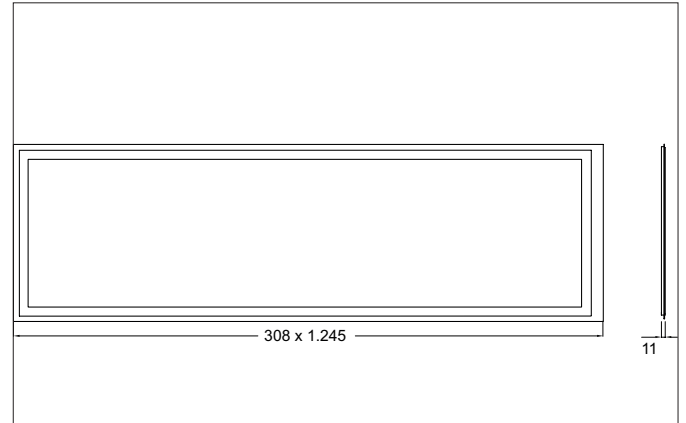

OREN LED-Panel 1.245 x 308 mm MP
 Artikel-Nr. 32060073

Licht.
 Für Generationen.

Ausschreibungstext

Rechteckiges LED-Panel 1.245 x 308 mm MP, Einlegeleuchte für Decken mit sichtbaren Tragschienen. Deckenausschnitt L x B 1245 x 308 mm Einbautiefe 11 mm, Länge 1.245 mm, Breite 308 mm, Gewicht 3,500 kg, mit rotationssymmetrisch tief-breit-strahlender Lichtstärkeverteilung. Optimale Lichtverteilung durch eine Kunststoff mikroprismatische Abdeckung., Bemessungslichtstrom 4.500 lm, UGR < 19, Bemessungsleistung 1 x 38 W, Lichtfarbe warmweiß, ähnlichste Farbtemperatur (CCT) 3.000 K, allgemeiner Farbwiedergabeindex CRI > 80, Lebensdauer L70/B50 bei 25 °C: 100.000 h, Lebensdauer L80/B10 bei 25 °C: 50.000 h, Gehäusewerkstoff: Aluminium / PMMA, Farbe: weiß, zulässige Umgebungstemperatur (ta): -20°C bis +45°C, Schutzklasse (EN 61140): II, Schutzart (DIN EN 60529): IP40, Stoßfestigkeitsgrad nach IEC62262: IK04. Mit elektronischem Betriebsgerät, schaltbar.

OREN LED-Panel 1.245 x 308 mm MP

Artikel-Nr. 32060073

Licht.
Für Generationen.

Artikeldaten	
Artikel-Nr.	32060073
GTIN	4251433998303
Serienname	OREN
Kurzbeschreibung	LED-Panel 1.245 x 308 mm MP
Material	Aluminium / PMMA
Farbe	weiß
Form	rechteckig
Einbaubreite	308 mm
Einbaulänge	1245 mm
Einbautiefe	11 mm
Länge	1.245 mm
Breite	308 mm
Aufbauhöhe	11 mm
Lieferumfang	inkl. Multilumen Betriebsgerät. 800 mA; 900 mA; 950 mA; 1.050 mA
Nettogewicht	3,500 kg