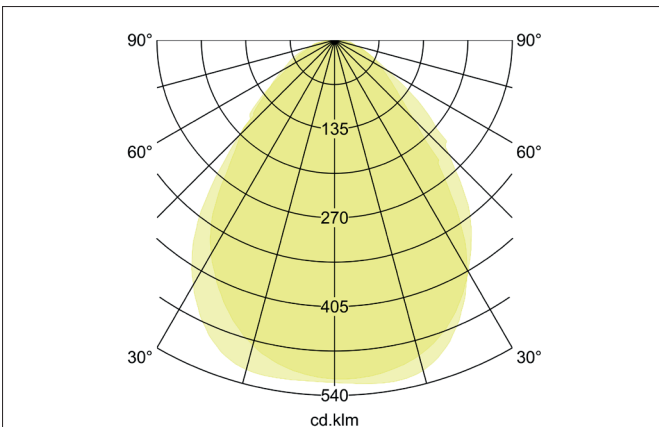

OREN LED-Panel 1.245 x 308 mm MP
 Artikel-Nr. 32060073

Licht.
 Für Generationen.

Ausschreibungstext

Rechteckiges LED-Panel 1.245 x 308 mm MP, Einlegeleuchte für Decken mit sichtbaren Tragschienen. Deckenausschnitt L x B 1245 x 308 mm Einbautiefe 11 mm, Länge 1.245 mm, Breite 308 mm, Gewicht 3,500 kg, mit rotationssymmetrisch tief-breit-strahlender Lichtstärkeverteilung. Optimale Lichtverteilung durch eine Kunststoff mikroprismatische Abdeckung., Bemessungslichtstrom 4.500 lm, UGR < 19, Bemessungsleistung 1 x 38 W, Lichtfarbe warmweiß, ähnlichste Farbtemperatur (CCT) 3.000 K, allgemeiner Farbwiedergabeindex CRI > 80, Lebensdauer L70/B50 bei 25 °C: 100.000 h, Lebensdauer L80/B10 bei 25 °C: 50.000 h, Gehäusewerkstoff: Aluminium / PMMA, Farbe: weiß, zulässige Umgebungstemperatur (ta): -20°C bis +45°C, Schutzklasse (EN 61140): II, Schutzart (DIN EN 60529): IP40, Stoßfestigkeitsgrad nach IEC62262: IK04. Mit elektronischem Betriebsgerät, schaltbar.

OREN LED-Panel 1.245 x 308 mm MP

Artikel-Nr. 32060073

Licht.
Für Generationen.

Artikeldaten	
Artikel-Nr.	32060073
GTIN	4251433998303
Serienname	OREN
Kurzbeschreibung	LED-Panel 1.245 x 308 mm MP
Material	Aluminium / PMMA
Farbe	weiß
Form	rechteckig
Einbaubreite	308 mm
Einbaulänge	1245 mm
Einbautiefe	11 mm
Länge	1.245 mm
Breite	308 mm
Aufbauhöhe	11 mm
Lieferumfang	inkl. Multilumen Betriebsgerät. 800 mA; 900 mA; 950 mA; 1.050 mA
Nettogewicht	3,500 kg

Lichttechnik	
Farbtemperatur	3.000 K
Lichtfarbe	weiß
Lichtaustritt	direkt
Lichtstrom	4.500 lm
Systemeffizienz	118 lm/W
Farbtoleranz	McAdam-Step 3
Farbwiedergabe	CRI > 80
Reflektor	ohne
Abstrahlwinkel	85°
Blendungsbewertung	UGR < 19
Lichtverteilung	symmetrisch
Photobio. Risikogruppe nach EN 62778	RG0
Farbtemperatur einstellbar	nein