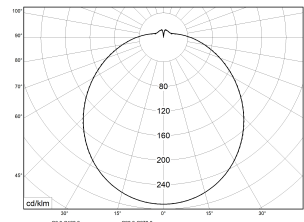

RKL 3 PC LED BASIC 3000K 2600lm 21W | Artikelnummer 75111738

PC  
850°C

IK06

Runde LED-Anbauleuchte. Geeignet für die Montage an Decke und Wand. Gehäuse aus profiliertem, weißlackiertem Stahlblech. Bombierte, strukturierte Abdeckung aus hochschlagfestem Polycarbonat (PC), opal. Sicherer Halt der Abdeckung durch Federverschluss. 3-polige Anschlussklemme mit Steckkontakt, Durchschleifen möglich. 2 Kabeleinführungen.