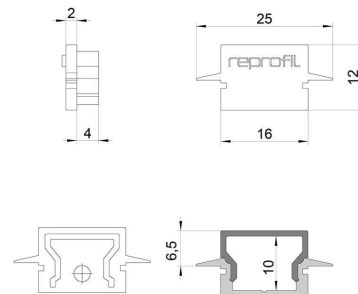

Artikel Nr.: 979042

Endkappe H-ET-01-10 Set 2 Stk passend für

Charakteristik

Material	Kunststoff
Farbe	Schwarz
Optik	

Abmessungen und Gewicht

Länge	25 mm
Breite	6 mm
Höhe	12 mm
Durchmesser	
Gewicht	2 g

Montage

Befestigungsmöglichkeiten

Artikel Nr.: 979042

End Cap H-ET-01-10 Set 2 pcs suitable for

Characteristics

Material	plastic
Color	black
Optic	

Dimensions & Weight

Length	25 mm
Width	6 mm
Height	12 mm
Diameter	
Product Weight	2 g

Mounting

Mounting Options