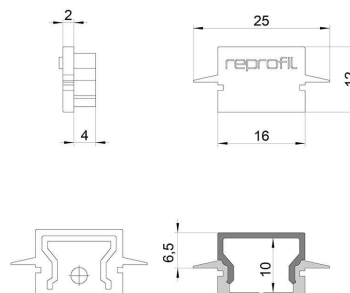

Artikel Nr.: 979042

Endkappe H-ET-01-10 Set 2 Stk passend für

Charakteristik

Material	Kunststoff
Farbe	Schwarz
Optik	

Abmessungen und Gewicht

Länge	25 mm
Breite	6 mm
Höhe	12 mm
Durchmesser	
Gewicht	2 g

Montage

Befestigungsmöglichkeiten

Artikel Nr.: 979042

End Cap H-ET-01-10 Set 2 pcs suitable for

Characteristics

Material	plastic
Color	black
Optic	

Dimensions & Weight

Length	25 mm
Width	6 mm
Height	12 mm
Diameter	
Product Weight	2 g