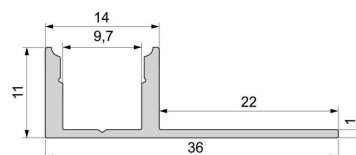

Artikel Nr.: 975334

Fliesen-Profil EL-01-08 passend für 8 - 9,3 mm LED Stripes

Charakteristik

Material	Aluminium
Farbe	Silber-matt
Optik	eloxiert
	0,00

Abmessungen und Gewicht

Länge	3000,00
Breite	36,00
Höhe	11,00
Durchmesser	0,00
Gewicht	510 g

**Montage****Befestigungsmöglichkeiten**

- wir empfehlen zu einer optimalen Montage, einen flexiblen Fliesenkleber und Flexfugenmörtel zu verwenden
- eine optimale Arbeitsgrundlage sollte staubfrei und mit einem für die Oberfläche passenden Haftgrund vorbehandelt werden. Somit erzielen Sie optimale und dauerhafte Ergebnisse
- zur Montage der Profile empfehlen wir Fliesen oder Feinsteinzeug
- der Auftrag des flexiblen Fliesenklebers sollte durch eine 6 x 6mm oder 8 x 8mm Zahntraufel vorgenommen werden

Artikel Nr.: 975334

tiles-profile EL-01-08 suitable for 8 - 9,3 mm LED Stripes

Characteristics

Material	aluminum
Color	matt silver
Optic	anodized

Dimensions & Weight

Length	3000,00
Width	36,00
Height	11,00
Diameter	0,00
Product Weight	510 g