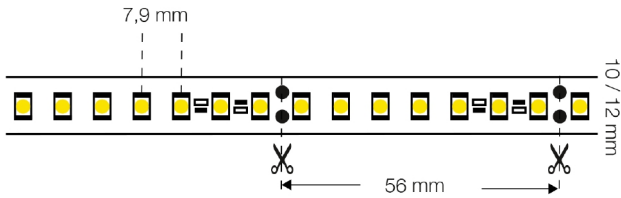

LED STRIP MONO CC 126 30M 10MM 15W 1580LM 830 IP20

05/05/2022

S13905

Produktbeschreibung

Professioneller LED-Strip mit hoher Effizienz. Perfekt für größere Projekte, bei denen die Lichtleistung wichtig ist.

Technische Daten

Ausführung	Band	Montageart	Aufbau/Einbau
Leuchtmittel	LED nicht austauschbar	Anzahl der Leuchtmittel pro Meter	126
Anzahl der Leuchtmittel pro Fuß	37,8	Lampenleistung je Meter	15 W
Lampenleistung je Fuß	4,5 W	Lichtstrom je Meter	1580 lm
Spannungsart	DC	Lampenspannung	24 - 24 V
Ausstrahlungswinkel	120 °	Betriebsgerät	LED-Betriebsgerät spannungsgesteuert
Bemessungslebensdauer L70/B10 bei 25 °C	90000 h	Bemessungslebensdauer L70/B50 bei 25 °C	110000 h
Bemessungslebensdauer L80/B10 bei 25 °C	60000 h	Bemessungslebensdauer L80/B50 bei 25 °C	70000 h
Bemessungslebensdauer L90/B10 bei 25 °C	29000 h	Bemessungslebensdauer L90/B50 bei 25 °C	35000 h
Schutzart (IP)	IP20	Schutzklasse	II
Max. Systemleistung	450 W	Lichtfarbe	weiß

Farbtemperatur	3000 - 3000 K
Breite	10 mm
Länge	30000 mm
Mit Endstück	Nein
Mit Schutzabdeckung	Nein
Art der Verdrahtung	Abschluss
Leiterquerschnitt	0,35 mm ²
LED Strip Länge (m)	30
Max. Länge pro Betriebsgerät	10 Meter
GTIN	7070938056540
HS Code	94054010

Farbwiedergabeindex CRI	80-89
Höhe/Tiefe	2 mm
Länge der einzelnen Abschnitte	56 mm
Mit Anschlusset	Nein
Selbstklebend	Ja
Polzahl	2
Anschlussart	löten
Schnittpunkte (nach mm)	56
Marke	SLC
Produziert von	The Light Group