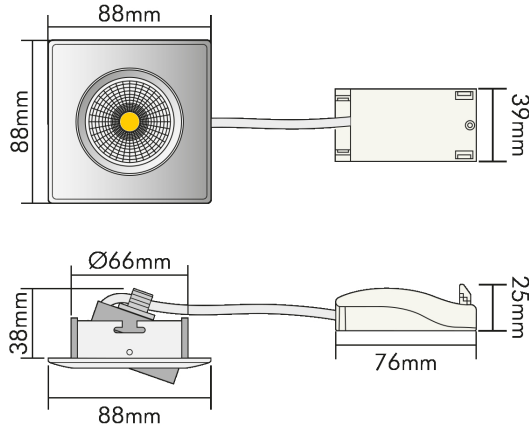

DATENBLATT

5068 ECO DOB schwarz-matt 8W 830 38° dim C

LED Downlight 5068 ECO DOB, COB LED, schwenkbar

Artikelnummer	1867050623
GTIN	4044538071749

ENERGIEVERBRAUCHSKENNZEICHNUNG

Artikelnummer der Lichtquelle	1867050623
EPREL-Registrierungsnummer	933423
Energieeffizienzklasse	G

LICHTTECHNISCHE EIGENSCHAFTEN

Spitzen-Lichtstärke	900 cd
Lichtstromerhalt	0,96
Lichtverteiler	Reflektor
L70B50 - Lebensdauer bei 25°C	30000 h
Leuchtenlichtfläche	transparent
Farbwertanteil [x]	0,436
Farbwertanteil [y]	0,397
Verwendete Beleuchtungstechnologie	LED
Ungebündeltes [NDLS] oder gebündeltes Licht [DLS]	DLS
Blendschutzschild	nein
Nutzlichtstrom [Φ_{use}]	510 lm
Nutzlichtstrom [Φ_{use}] bezogen auf	schmalem Kegel (90°)
Lebensdauerfaktor	0,9
Flimmern [Pst LM]	1 W
Stroboskopeffekt [SVM]	0,4 W
Hülle	keine Hülle
Farbwiedergabeindex R9	21

Stand:
01.02.2022
14:18:00