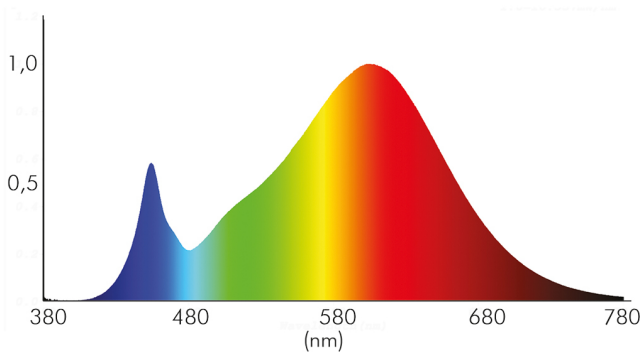

5068 ECO DOB schwarz-matt 8W 830 38° dim C

LED Downlight 5068 ECO DOB, COB LED, schwenkbar

Lichtquelle mit hoher Leuchtdichte	nein
Lichtquelle austauschbar	nein
Lichtquellentyp	DLS/MLS
Farbtemperatur	3000 K
Farbwiedergabeindex Ra	80
Ausstrahlwinkel	38°
Leuchtmittel	COB LED
Gesamtlichtstrom	570 lm
LED Effizienz [System]	75 lm/W
Lichtverteilung	symmetrisch
Farbabstand [McAdam]	3 SDCM
Lichtaustritt	direkt
Farbe steuerbar (RGB)	nein
Farblich abstimmbare Lichtquelle	nein

Spektrale Strahlungsverteilung (250..800 nm) - Diagramm

ELEKTRISCHE EIGENSCHAFTEN

Vernetzte Lichtquelle [CLS]	nein
Leistungsfaktor	0,93
Leistungsaufnahme im Bereitschaftszustand [Psb]	0 W
Direkt an die Netzspannung [MLS]/Nicht direkt an die Netzspannung angeschlossen [NMLS]	MLS
Verschiebungsfaktor	0,93
Dimmbar	ja
Nennspannung	230 V
Lampenleistung	8 W

Stand:
01.02.2022
14:18:00