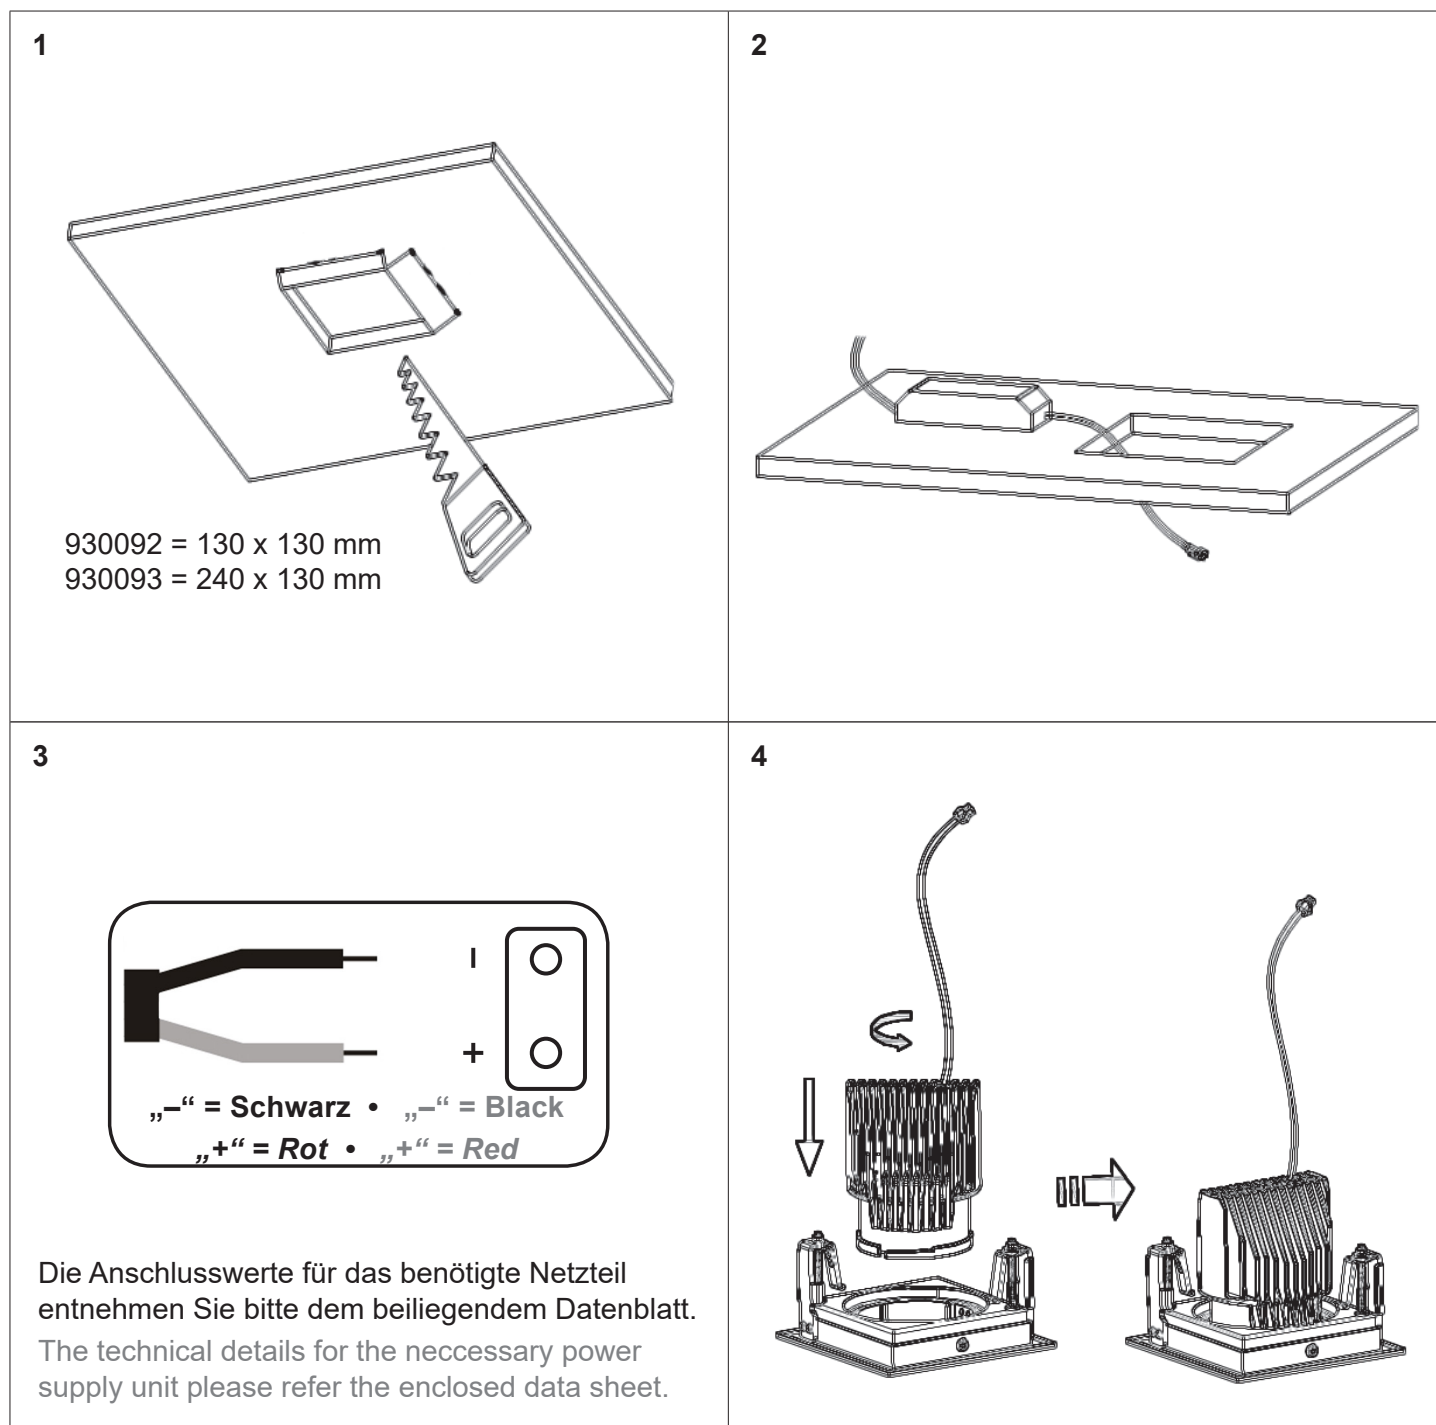

Artikel Nr. / Article No.: **930092 / 930093**

Kardanrahmen für Modular System COB / Gimbal Frame for Modular System COB

Achtung! Für diese Arbeiten müssen Sie die Spannungsversorgung trennen.
Attention! For this work you must turn off the power supply.

Artikel Nr. / Article No.: 930092 / 930093

Kardanrahmen für Modular Sytem COB / Gimbal Frame for Modular System COB

Achtung! Für diese Arbeiten müssen Sie die Spannungsversorgung trennen.
Attention! For this work you must turn off the power supply.