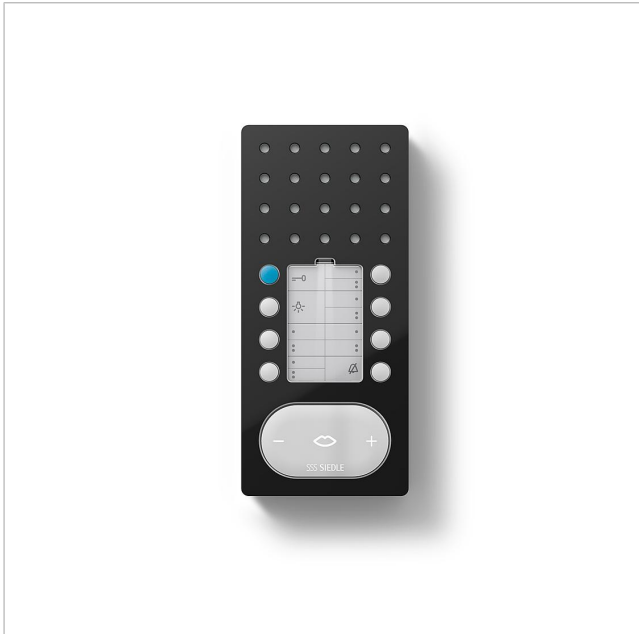

Bus-Freisprechtelefon
Comfort Intercom
BFC 850-0 SH/W

200044590-00

Produktbeschreibung

Bus-Freisprechtelefon Comfort Intercom für den Siedle In-Home-Bus.

Mit den Funktionen Rufen, Sprechen, Türöffnen, Licht, Etagenruf, Schalt-/Steuerfunktionen und interne Kommunikation.

Leistungsmerkmale:

- Mithörsperre integriert
- Rufabschaltung mit Statusanzeige
- Parallelschaltung von 4 Bus-Freisprechtelefonen Comfort (Ab dem 3. Gerät ist das PRI 602-... USB und ZBVG 650-... zur Programmierung erforderlich)
- Rufunterscheidung für Etagenruf, 2 Türrufe und Internruf
- Rückruf setzen
- Rufgenerator mit 11 Ruftonfolgen, inkl. Gong
- Ruflautstärke in 5 Stufen einstellbar bis max. 83 dB(A)
- Türöffner-/Lichtfunktion jederzeit über Bus-Adern
- Türaufschaltung jederzeit möglich
- 8 LEDs zur Anzeige (z. B. Tür offen)
- 8 Funktionstasten, 7 frei programmierbar und doppelt belegbar. Funktion der Tasten beliebig zuordenbar ohne Zusatzinstallation über Bus-Adern auslösbar, z. B. für Interntelefonie
- Türrufübernahme
- Großflächentaste (als Sprach-/Steuertaste)
- Grundplatte mit Anschlussklemmen vorinstallierbar
- Zubehör-Parallelschaltung ZPSF 850-..., um max. 4 weitere Bus-Freisprechtelefone parallel zu schalten, nachrüstbar.
- Zubehör-Anschaltrelais ZARF 850-... nachrüstbar
- Mit Tischzubehör ZTS 800-... als Tischgerät einsetzbar
- Rufweiterleitung
- Sammeldurchsage
- automatische Gesprächsannahme bei Internruf
- Türmatik

Technische Daten

Betriebsspannung:	über In-Home-Bus
Umgebungstemperatur:	+5 °C bis +40 °C
Abmessungen (mm) B x H x T:	91 x 201 x 27

Artikelinformationen

Bus-Freisprechtelefon
Comfort Intercom
BFC 850-0 SH/W