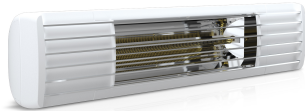

DATENBLATT.

Produktbezeichnung

ET-EXO-PRO-2500RC-W

Artikelnummer

45008

Hersteller

ETHERMA

Produktbeschreibung

ETHERMA EXO PRO Infrarotstrahler, Funk, 2.5kW, weiß, IP65

Der neue Premium-Infrarotstrahler ETHERMA EXO PRO ist speziell für die Anwendung im Außenbereich wie Terrassen, Balkone, Gastronomie oder Hütten entwickelt worden. Die hocheffiziente, kurzwellige Infrarotwärmestrahlung durchdringt aufgrund ihrer Wellenlänge die Luft besonders effizient und schnell, sorgt sehr schnell für ein spürbares Wärmegefühl und garantiert so eine hohe Betriebskosteneinsparung gegenüber Gasstrahlern oder -heizpilzen. Gerade im Außenbereich sind Infrarotheizstrahler besonders flexibel einsetzbar und überzeugen durch ihre Wartungsfreiheit. Optional ist der ETHERMA EXO PRO auch mit integriertem Funk-Dimmer verfügbar, so dass sich der Heizstrahler unkompliziert per Funk-Fernbedienung steuern und in drei Stufen (33%/66%/100%) dimmen lässt. Das Gerät ist aus hochwertigem, rostfreiem Aluminium gefertigt und dank Schutzart IP 65 Strahlwasser geschützt, so dass einem ganzjährigen Einsatz im Outdoorbereich nichts im Wege steht. Die innovative Carbonheizröhre erzeugt zuverlässig maximale Wärmeleistung mit nur minimalem Restlichtanteil und ist mit 10.000 Stunden überdurchschnittlich langlebig. Sie ist durch den Reflektor umschlossen, so dass die Wärme gezielt nach vorne abgegeben wird. Farben: weiß, schwarz; geeignet für Wand- und Deckenmontage, Schutzart: IP 65, Spannung: 230 V, Steckerleitung 180 cm, Systemaufbau: CE konform