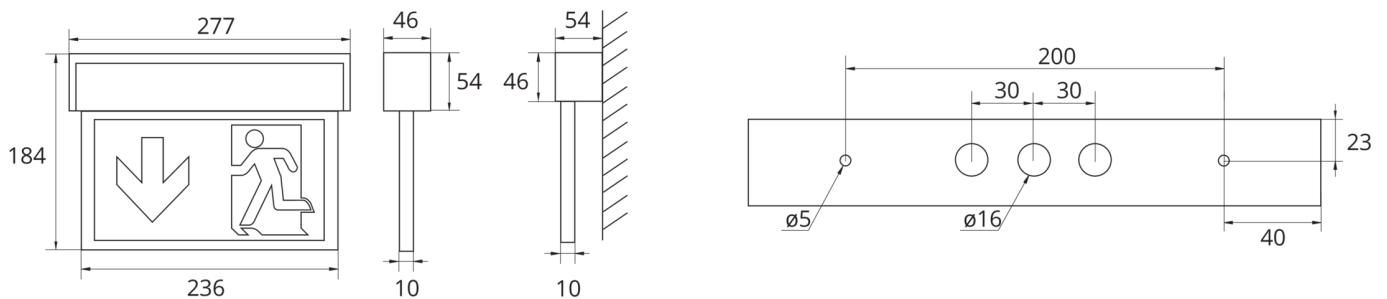

Rettungszeichenleuchte Art.-Nr.: ASMU013SC-WS

Innovative Aluminium LED Scheibenleuchte für Universalmontage durch Multifunktionalen Leuchtenkörper (Wand/Decke). Geeignet für Dauer- oder Bereitschaftsschaltung. Planungssicherheit durch werkzeuglosen, variablen Einsatz der Piktogramme vor Ort. Piktogrammset (links, rechts, unten, oben, blind) standardmäßig im Lieferumfang enthalten. Aluminiumprofil-Scheibenleuchte nach DIN EN60598-1, DIN EN 60598-2-22 und DIN EN 1838.

TECHNISCHE DATEN

Leuchtentyp	Rettungszeichenleuchte
Montageart	Universal
Erkennungsweite	22 m
Piktogramm	Set
Leuchtmittel	LED
Gehäusematerial	Aluminium / PMMA
Farbe	RAL 9003
Schutzart IP	40
Schlagfestigkeitsgrad IK	3
Schutzklasse	1
Versorgung	Einzelbatterie
Überwachung	SC - SelfControl
Überbrückungszeit	3 h
Batterie	3,2V / 0,57Ah LiFePO4
Betriebsart	DS/BS
Eingangsspannung AC	230 V
Eingangsfrequenz Hz	50 / 60 Hz
Eingangsspannung DC	- V
Leistung max.	4,6 W
Leistung DS	3,3 W
Leistung BS	1 W
Umgebungstemp. DS	-5 °C / 40 °C
Umgebungstemp. BS	-5 °C / 40 °C
Länge	54 mm

Breite	277 mm
Höhe	184 mm
Gewicht	0.83 kg
Gewicht inkl. Verp.	1 kg
Anschlussquerschnitt	2.5 mm
Schalteingang L'	Ja
Notlichtblockierung	Nein
Batterieanschluss	Stecker
Dimmfunktion	Nein
Lichtstrom Netz	190 lm
Lichtstrom Not	190 lm
Zolltarifnummer	94056180
Ursprungsland	Deutschland
EAN	4260581711955

TECHNISCHE ZEICHNUNG

ZUBEHÖR

DSA - Seilaufhängung (Standardlänge 1,5m)

2PS-EB - 2x PS - Pendel Silber 500mm vorverdrahtet