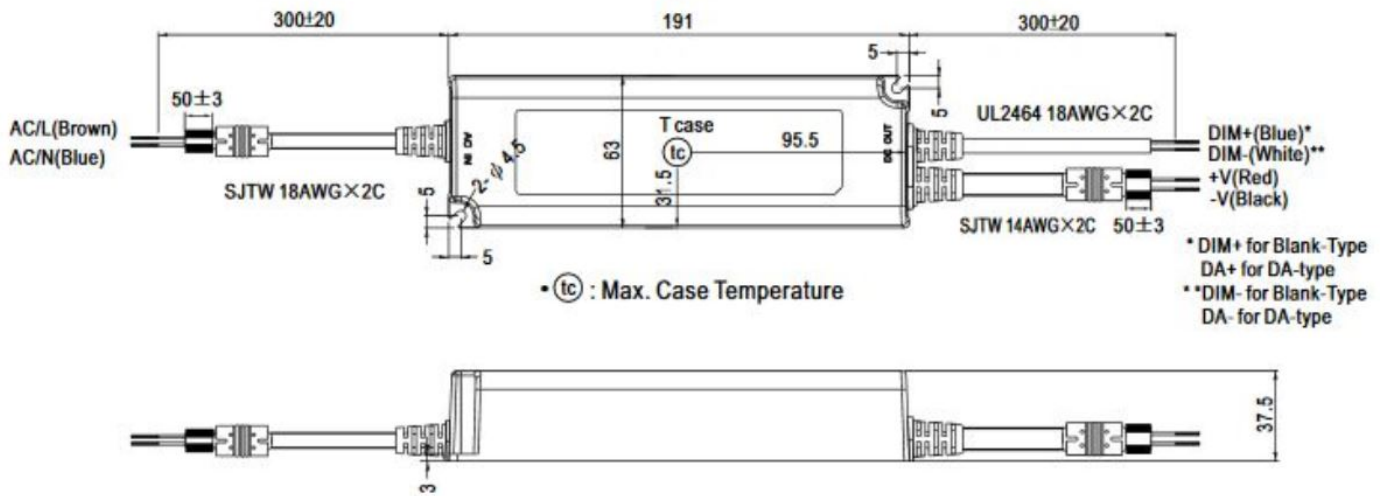

Netzteil 24V DC - 120W, DALI

- aktiver Leistungsfaktorkorrekturfilter
- Hohe Effizienz von 90%
- Schutz gegen Kurzschluß, Überstrom, Überspannung, Überhitzung
- Kühlung durch freie Luftkonvektion
- Ausgangsspannung und Strompegel können über internes Potentiometer feinjustiert werden
- Schutzart IP67 für Außenanwendungen

SCHUTZ

	66003120
IP Schutzart	IP 67

SONSTIGE DATEN

	66003120
Möbeleinbau geeignet	ja
dimmbar über	DALI
Länge	191 mm
Breite	63 mm
Höhe	37,5 mm
Gewicht	970 gr

MAßE

SCHALTBILD