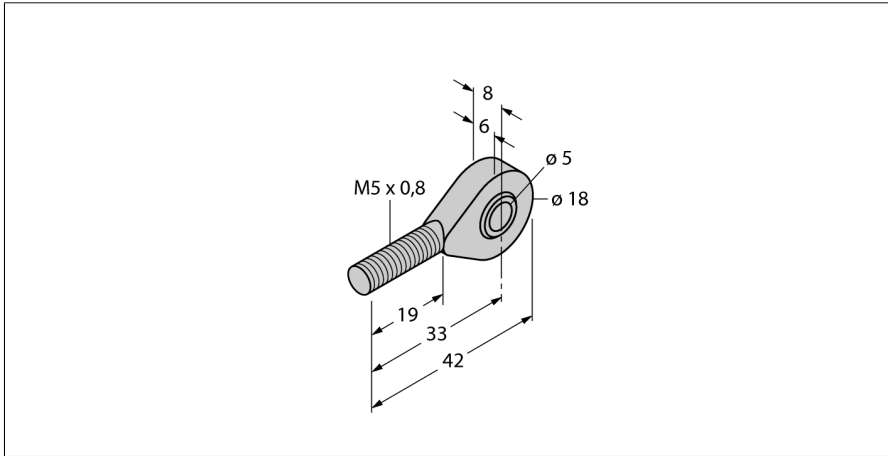

### Gelenkkopf zur Positionsgeberankopplung

#### ■ Gelenkkopf für Verlängerungsstange

<b>Typenbezeichnung</b>	RE-Q21
Ident-Nr.	6901106

<b>Gehäusewerkstoff</b>	Kunststoff
Menge in der Verpackung	1