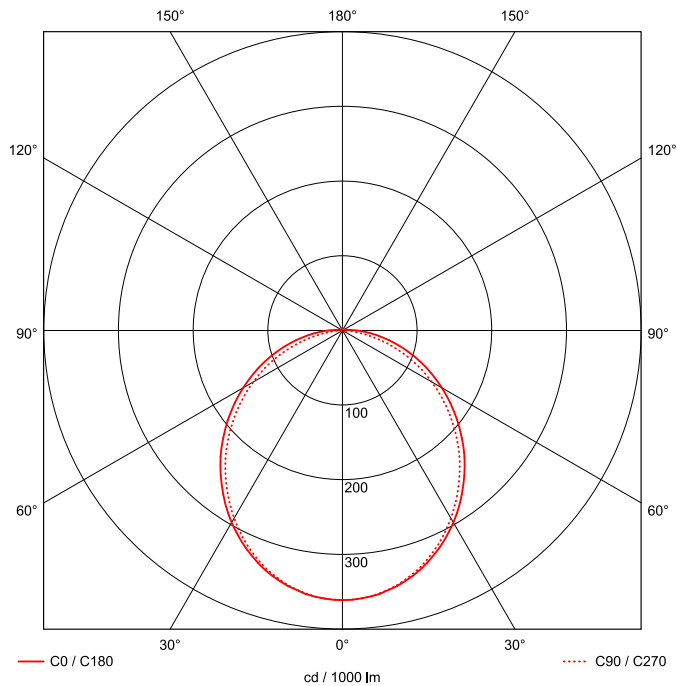

Artikel-Nr: 76331301

Anbauleuchten

Leuchte TROJA G2 DALI 1561mm PCO 1x57W 110° 6400lm

Vandalismus geschützte LED Leuchte mit MID-Power LEDs, LED Einheit in der Abdeckung integriert und per PEC System (PRACHT EASY CONNECT) schnell zu montieren. Konverter in Leuchte integriert. Flaches, stabiles Aluminiumgehäuse mit integriertem decken-/wandseitigem Kabelführungskanal, schlagfeste Abdeckung aus opalisiertem Polycarbonat, eingefasst in Aluminium-Rahmenprofil und Endkappen aus Aluminium-Druckguss, weiß, pulverbeschichtet, mit Innensechskant- oder Sicherheits-Verschlusschrauben, umlaufende Silikondichtung, geeignet für Decken- und waagerechte Wandmontage, Eckmontage mit Zubehör möglich. Ein-Mann-Montage mit variablen Befestigungsabständen durch PRACHT-KLAMMER-SYSTEM, die Befestigungsklammern sind nach der Montage der Abdeckung vor unbefugtem Zugriff geschützt. Achtung: PRACHT MANUFAKTUR! Sie benötigen eine andere Lichtfarbe, Gehäusefarbe oder Durchgangsverdrahtung? Besondere Herausforderungen? Kein Problem. Wir bieten individuelle Lösungen für Ihre Anforderungen.

EAN 4018098314615 Energie-Effizienz-Klasse

Statistische
Warennummer 94054099

A++

LEUCHTMITTEL

Leuchtentyp	LED
Anzahl Leuchtmittel/LED-Reihen	1
Farbtemperatur K	4.000
Farbwiedergabeindex	>80
Anzahl LED	240
Farbtoleranz (initial MacAdam)	3