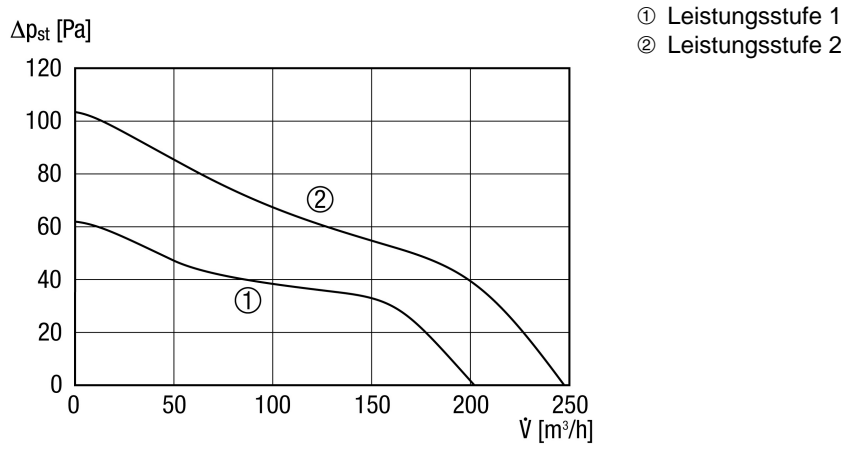

ECA 150 ipro

Kurzinformation

Zweistufiger Kleinraumventilator, DN 150, Standardausführung

Einsatzbeispiele

Küche, Waschküche, Keller, Hobbyraum, Saunavorraum

Artikelnummer 0084.0085

Technische Daten

Ausführung	Standardausführung
Fördervolumen	200 m ³ /h / 250 m ³ /h
Drehzahl	1.672 1/min / 2.189 1/min
Drehzahlsteuerbar	✓
Reversierbarkeit	–
Spannungsart	Wechselstrom
Bemessungsspannung	230 V
Netzfrequenz	50 Hz
Nennleistung	15 W / 19 W
I _{Max}	0,09 A
Schutzart	IP X5
Netzzuleitung	5 / 1,5 mm ²
Einbauort	Decke / Wand
Einbauart	Aufputz
Einbaulage	beliebig
Material	Kunststoff
Farbe	verkehrsweiß, ähnlich RAL 9016
Gewicht	1,6 kg
Klappe	keine
Nennweite	150 mm
Breite	228 mm
Höhe	228 mm
Tiefe	123,3 mm
Fördermitteltemperatur bei I _{Max}	40 °C
Schalldruckpegel	33 dB(A) / 40 dB(A) (Abstand 3 m, Freifeldbedingungen)
Verpackungseinheit	1 Stück
Sortiment	A
GTIN (EAN)	4012799840855

ECA 150 ipro

Kennlinie

ECA 150 ipro

Maßzeichnung [mm]

- ① Kabeleinführung für Unterputz-Anschluss
- ② Kabeldurchführung für Aufputz-Anschluss