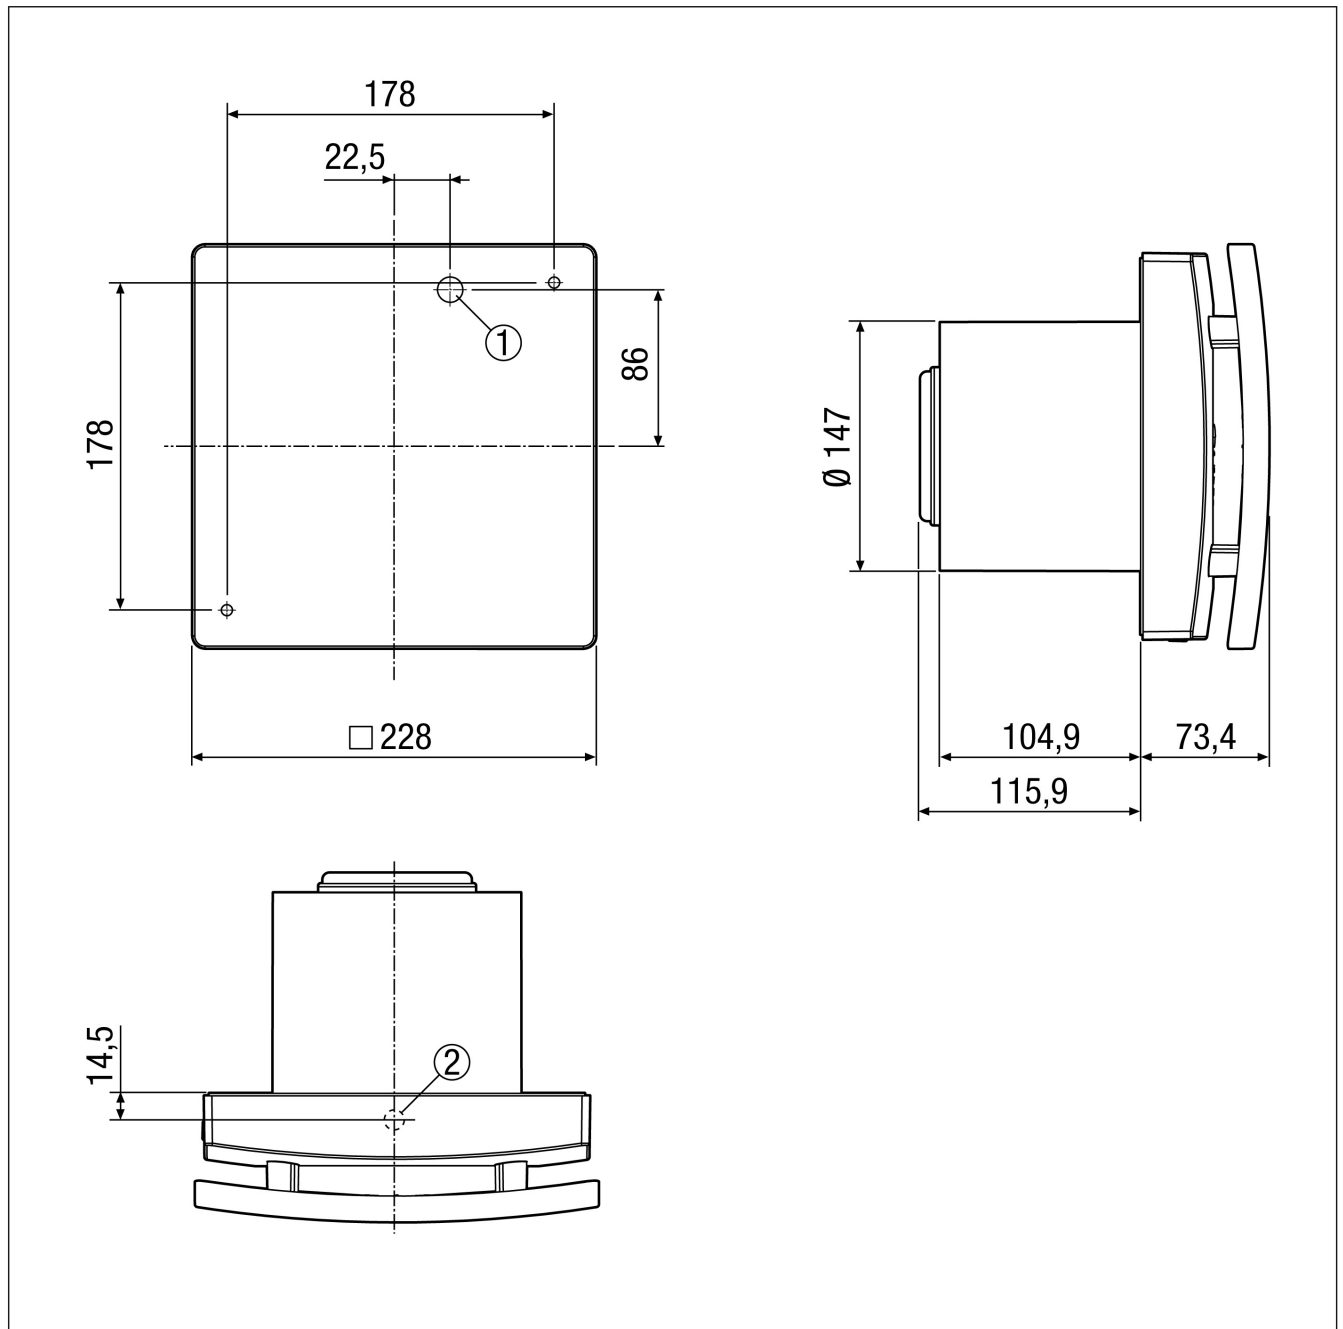

ECA 150 ipro

Kurzinformation

Zweistufiger Kleinraumventilator, DN 150, Standardausführung

Einsatzbeispiele

Küche, Waschküche, Keller, Hobbyraum, Saunavorraum

Artikelnummer 0084.0085

Technische Daten

Ausführung	Standardausführung
Fördervolumen	200 m ³ /h / 250 m ³ /h
Drehzahl	1.672 1/min / 2.189 1/min
Drehzahlsteuerbar	✓
Reversierbarkeit	–
Spannungsart	Wechselstrom
Bemessungsspannung	230 V
Netzfrequenz	50 Hz
Nennleistung	15 W / 19 W
I _{Max}	0,09 A
Schutzart	IP X5
Netzzuleitung	5 / 1,5 mm ²
Einbauort	Decke / Wand
Einbauart	Aufputz
Einbaulage	beliebig
Material	Kunststoff
Farbe	verkehrsweiß, ähnlich RAL 9016
Gewicht	1,6 kg
Klappe	keine
Nennweite	150 mm
Breite	228 mm
Höhe	228 mm
Tiefe	123,3 mm
Fördermitteltemperatur bei I _{Max}	40 °C
Schalldruckpegel	33 dB(A) / 40 dB(A) (Abstand 3 m, Freifeldbedingungen)
Verpackungseinheit	1 Stück
Sortiment	A
GTIN (EAN)	4012799840855

ECA 150 ipro

Kennlinie

ECA 150 ipro

Maßzeichnung [mm]

- ① Kabeleinführung für Unterputz-Anschluss
- ② Kabeldurchführung für Aufputz-Anschluss