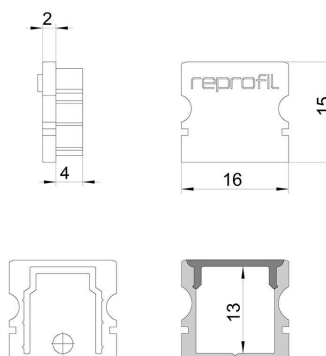

Artikel Nr.: 978052

Endkappe P-AU-02-10 Set 2 Stk passend für

Charakteristik

Material	Kunststoff
Farbe	Schwarz
Optik	

Abmessungen und Gewicht

Länge	16 mm
Breite	6 mm
Höhe	15 mm
Durchmesser	
Gewicht	2 g

Montage

Befestigungsmöglichkeiten

Artikel Nr.: 978052

End Cap P-AU-02-10 Set 2 pcs suitable for

Characteristics

Material	plastic
Color	black
Optic	

Dimensions & Weight

Length	16 mm
Width	6 mm
Height	15 mm
Diameter	
Product Weight	2 g

Mounting

Mounting Options