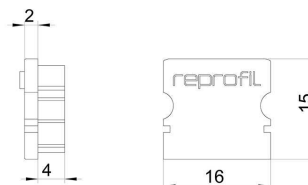

Artikel Nr.: 978052

Endkappe P-AU-02-10 Set 2 Stk passend für

Charakteristik

Material	Kunststoff
Farbe	Schwarz
Optik	

Abmessungen und Gewicht

Länge	16 mm
Breite	6 mm
Höhe	15 mm
Durchmesser	
Gewicht	2 g

Montage

Befestigungsmöglichkeiten

Artikel Nr.: 978052

End Cap P-AU-02-10 Set 2 pcs suitable for

Characteristics

Material	plastic
Color	black
Optic	

Dimensions & Weight

Length	16 mm
Width	6 mm
Height	15 mm
Diameter	
Product Weight	2 g