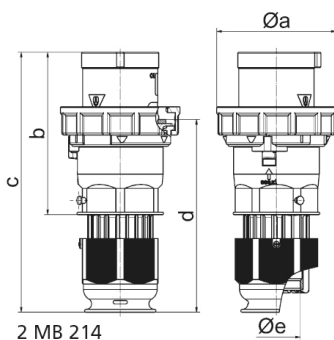

## fiche pour technique événementielle de couleur noire - pour le théâtre et les médias

Description de l'article	
Référence	210711
EAN	4024941142649
Groupe de produits	fiche TE
Intensité	125A
Nombre de pôles	5p
Disposition des phases	3P+N+PE
Emplacement du contact de protection	6h
Tension	200/346 à 240/415V

Description de l'article	
Fréquence	50 et 60Hz
Indice de protection	IP67
Code couleur	rouge
Couleur de l'appareil	collet noir RAL 9005, coulisseau de commande noir RAL 9005, anneau à baïonnette noir RAL 9005, capot noir RAL 9005, presse-étoupe noir RAL 9005
Connectique	bornes à vis en bornes à cage
Section maximale des conducteurs	50,0 mm <sup>2</sup>
Entrée de câble	raccord à écrou
Hauteur de l'appareil en mm	273mm
Largeur de l'appareil en mm	126mm
Profondeur de l'appareil en mm	126mm
Matériau du boîtier	polyamide
Contacts	le porte-contacts est en matériau résistant à la chaleur, les contacts sont en laiton nickelé

Autres caractéristiques techniques	
	Pour des câbles de diamètre entre 26mm min. et 50mm max., Les parties du boîtier sont reliées sans vis par une fermeture à encliquetage. Ouverture possible à l'aide d'un tournevis, Avec presse-étoupe MULTI-GRIP TE, décharge de traction intégrée, orifices d'écoulement d'eau supplémentaires et vis d'arrêt

Données logistiques	
Poids unitaire	1.235 Kg / null
Type d'emballage	null

Données logistiques	
Contenu	1 ST
EAN	4024941142649
Longueur	126 mm
Largeur	126 mm
Hauteur	273 mm
Poids	1,236 kg
Volume	4 334,148 ccm
Type d'emballage	null
Contenu	5 ST
EAN	4024941840484
Longueur	345 mm
Largeur	345 mm
Hauteur	217 mm
Poids	6,51 kg
Volume	24 276 ccm