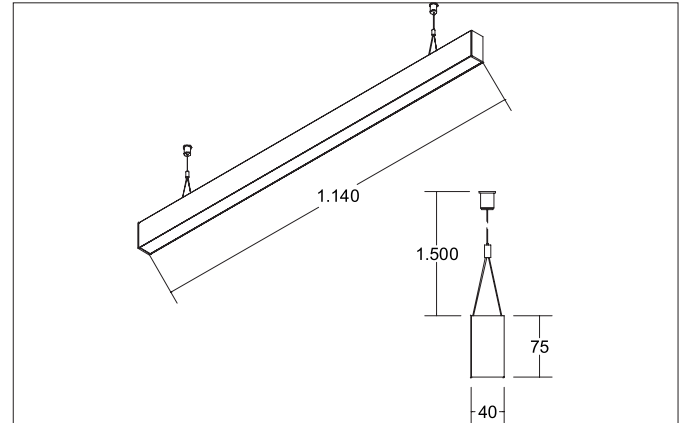

BIRO40 LED-Pendel-Profilleuchte direkt
 Artikel-Nr. 77243083

Licht.
 Für Generationen.

Ausschreibungstext
 Rechteckige LED-Pendel-Profilleuchte direkt, Leuchtenlänge 1.144 mm, Leuchtenbreite 40 mm, Höhe 75 mm, für Pendelmontage. Pendellänge max. 1.500 mm Gewicht 2,590 kg, mit rotationssymmetrisch tief-breit-strahlender Lichtstärkeverteilung. Optimale Lichtverteilung durch eine satinierte Abdeckung. Bemessungslichtstrom 2.430 lm, UGR < 25, Bemessungsleistung 31,4 W, Leuchten-Lichtausbeute 77 lm/W, Lichtfarbe warmweiß, ähnlichste Farbtemperatur (CCT) 3.000 K, allgemeiner Farbwiedergabeindex CRI > 90, Lebensdauer L70/B50 bei 25 °C: 60000 h, Lebensdauer L80/B50 bei 25 °C: 60000 h, Gehäusewerkstoff: Aluminium / Acryl, Farbe: schwarz, Zulässige Umgebungstemperatur (ta): -20 °C - +25 °C, Schutzklasse (EN 61140): I, Schutzart (DIN EN 60529): IP20. Mit elektronischem Betriebsgerät, DALI dimmbar.

Artikeldaten	
Artikel-Nr.	77243083
GTIN	4251433934974
Serienname	BIRO40
Kurzbeschreibung	LED-Pendel-Profilleuchte direkt
Material	Aluminium / Acryl
Farbe	schwarz
Form	rechteckig
Länge	1.144 mm
Breite	40 mm
Aufbauhöhe	75 mm
Nettogewicht	2,590 kg

Montagetechnik	
Montageart	Pendelmontage
Montageort	Deckenmontage
Verstellbarkeit	nicht verstellbar
Pendellänge max.	1.500 mm
Werkstoff der Abdeckung	Kunststoff satiniert

Logistische Daten	
Bruttogewicht	3,04 kg
Länge Verpackung	1.250 mm
Breite Verpackung	160 mm
Höhe Verpackung	135 mm
Entsorgung am Ende der Lebensdauer	Das Produkt darf nicht mit dem Hausmüll entsorgt werden. Sie sind verpflichtet, solche Elektro-Altgeräte separat zu entsorgen. Informieren Sie sich bitte bei Ihrer Kommune über die Möglichkeiten der geregelten Entsorgung. Mit der getrennten Entsorgung führen Sie die Altgeräte dem Recycling oder anderen Formen der Wiederverwertung zu. Sie helfen damit zu vermeiden, dass u. U. belastende Stoffe in die Umwelt gelangen.