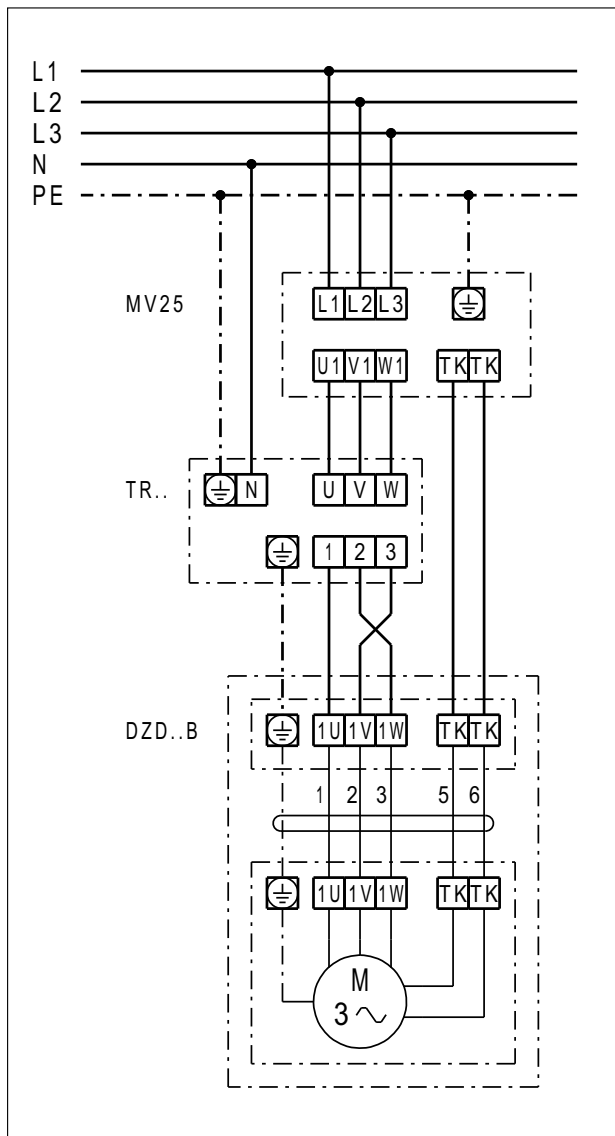

## DZD 60/6 B

### DZD ..B Linkslauf (Entlüftung) = Standard

1 Drehzahl

S - Steuerstromkreis

Für Rechtslauf am Ventilatoranschluss 2 Phasen tauschen.

**DZD .. B mit Motorvollschutzeschalter MV 25**

Linkslauf (Entlüftung) = Standard  
 Für Rechtslauf am Ventilatoranschluss 2 Phasen tauschen.

**DZD 60/6 B**

**DZD ..B mit 5-Stufentransformator TR.. und Motorvollschutzeschalter MV 25**

Linkslauf (Entlüftung) = Standard  
 Für Rechtslauf am Ventilatoranschluss 2 Phasen tauschen.