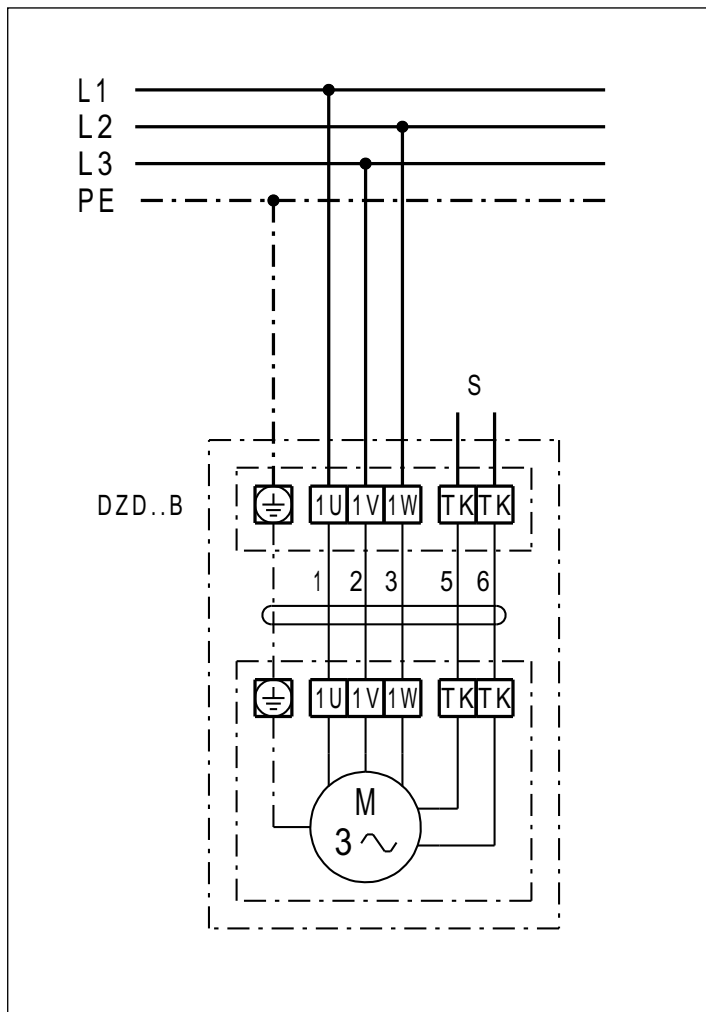

## DZD 60/6 B

### DZD ..B Linkslauf (Entlüftung) = Standard

1 Drehzahl

S - Steuerstromkreis

Für Rechtslauf am Ventilatoranschluss 2 Phasen tauschen.

**DZD .. B mit Motorvollschutzeschalter MV 25**

Linkslauf (Entlüftung) = Standard  
 Für Rechtslauf am Ventilatoranschluss 2 Phasen tauschen.

**DZD 60/6 B**

**DZD ..B mit 5-Stufentransformator TR.. und Motorvollschutzeschalter MV 25**

Linkslauf (Entlüftung) = Standard  
 Für Rechtslauf am Ventilatoranschluss 2 Phasen tauschen.