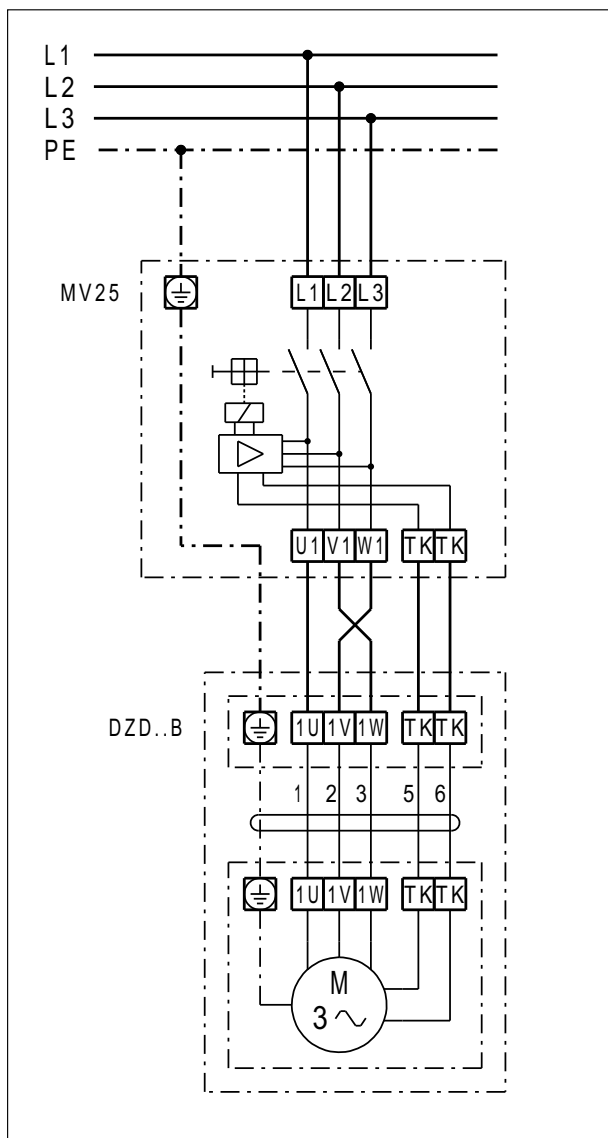

## DZD 60/6 B

### DZD ..B Linkslauf (Entlüftung) = Standard

1 Drehzahl

S - Steuerstromkreis

Für Rechtslauf am Ventilatoranschluss 2 Phasen tauschen.

**DZD .. B mit Motorvollschutzeschalter MV 25**

Linkslauf (Entlüftung) = Standard  
 Für Rechtslauf am Ventilatoranschluss 2 Phasen tauschen.

**DZD 60/6 B**

**DZD ..B mit 5-Stufentransformator TR.. und Motorvollschutzeschalter MV 25**

Linkslauf (Entlüftung) = Standard  
 Für Rechtslauf am Ventilatoranschluss 2 Phasen tauschen.