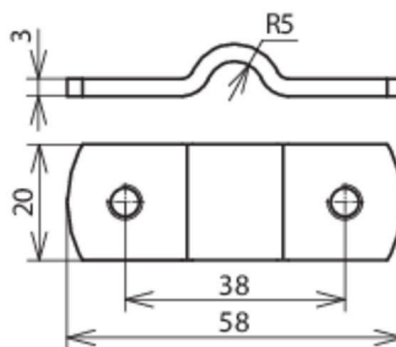

ZSUEL 7.10 2XM6 LA38 AL (480 291)

Abbildung unverbindlich

Typ	ZSUEL 7.10 2XM6 LA38 AL
Art.-Nr.	480 291
Werkstoff	Al
Klemmbereich Rd / Fl	7-10 / 30 mm
Gewicht	9 g
Zolltarifnummer (Komb. Nomenklatur EU)	85389099
GTIN (EAN)	4013364149441
VPE	100 Stk.