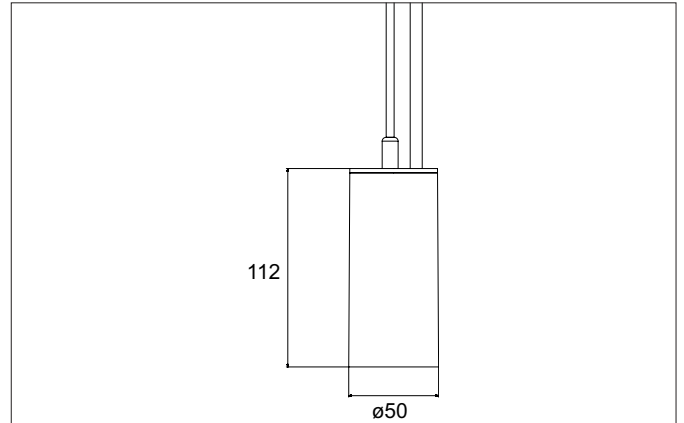

TRAXX MINI LED-Pendelleuchte, schaltbar
 Artikel-Nr. 88862185

Licht.
 Für Generationen.

Ausschreibungstext

Runde LED-Pendelleuchte, schaltbar, Deckenausschnitt Einbautiefe mm,, Gewicht 0,549 kg, mit rotationssymmetrisch tief-breit-strahlender Lichtstärkeverteilung. Optimale Lichtverteilung durch eine Abdeckung Glas transparent., Bemessungslichtstrom 1.785 lm, Bemessungsleistung 1 x 14,5 W, Lichtfarbe neutralweiß, ähnlichste Farbtemperatur (CCT) 3.500 K, allgemeiner Farbwiedergabeindex CRI > 90, Lebensdauer L80/B50 bei 25 °C: 50.000 h, Gehäusewerkstoff: Aluminium / Glas / Kunststoff, Farbe: strukturschwarz, zulässige Umgebungstemperatur (ta): -20 °C - +25 °C, Schutzklasse (EN 61140): I, Schutzart (DIN EN 60529): IP20.Mit elektronischem Betriebsgerät, schaltbar.

Artikeldaten	
Artikel-Nr.	88862185
GTIN	4251433978381
Serienname	TRAXX MINI
Kurzbeschreibung	LED-Pendelleuchte, schaltbar
Material	Aluminium / Glas / Kunststoff
Farbe	schwarz
Ausführung der Oberfläche	struktur
Form	rund
Aufbauhöhe	133 mm
Nettogewicht	0,549 kg

TRAXX MINI LED-Pendelleuchte, schaltbar

Artikel-Nr. 88862185

Licht.
Für Generationen.

Lichttechnik	
Farbtemperatur	3.500 K
Lichtfarbe	weiß
Lichtaustritt	direkt
Lichtstrom	1.785 lm
Systemeffizienz	123 lm/W
Farbtoleranz	McAdam-Step 3
Farbwiedergabe	CRI > 90
Reflektor	hochglänzend
Abstrahlwinkel	20°
Lichtverteilung	symmetrisch
Farbtemperatur einstellbar	nein

Montagetechnik	
Montageart	Pendelmontage
Montageort	Deckenmontage
Verstellbarkeit	nicht verstellbar
Pendellänge max.	1.500 mm
Werkstoff der Abdeckung	Glas transparent
Geeignet für Durchgangsverdrahtung	Nein