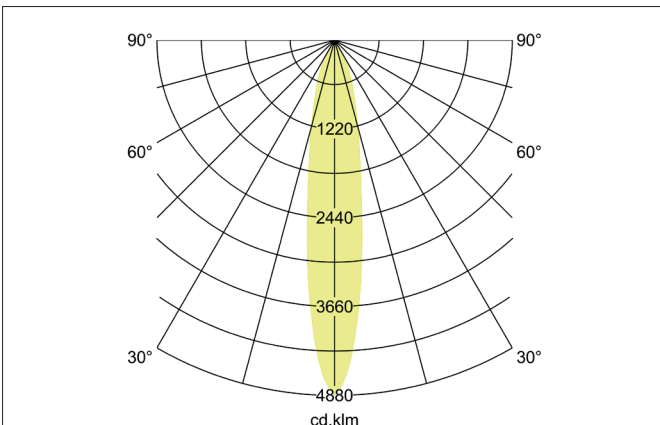

TRAXX MINI LED-Pendelleuchte, schaltbar
 Artikel-Nr. 88862185

Licht.
 Für Generationen.

Ausschreibungstext

Runde LED-Pendelleuchte, schaltbar, Deckenausschnitt Einbautiefe mm,, Gewicht 0,549 kg, mit rotationssymmetrisch tief-breit-strahlender Lichtstärkeverteilung. Optimale Lichtverteilung durch eine Abdeckung Glas transparent., Bemessungslichtstrom 1.785 lm, Bemessungsleistung 1 x 14,5 W, Lichtfarbe neutralweiß, ähnlichste Farbtemperatur (CCT) 3.500 K, allgemeiner Farbwiedergabeindex CRI > 90, Lebensdauer L80/B50 bei 25 °C: 50.000 h, Gehäusewerkstoff: Aluminium / Glas / Kunststoff, Farbe: strukturschwarz, zulässige Umgebungstemperatur (ta): -20 °C - +25 °C, Schutzklasse (EN 61140): I, Schutzart (DIN EN 60529): IP20.Mit elektronischem Betriebsgerät, schaltbar.

Artikeldaten	
Artikel-Nr.	88862185
GTIN	4251433978381
Serienname	TRAXX MINI
Kurzbeschreibung	LED-Pendelleuchte, schaltbar
Material	Aluminium / Glas / Kunststoff
Farbe	schwarz
Ausführung der Oberfläche	struktur
Form	rund
Aufbauhöhe	133 mm
Nettogewicht	0,549 kg

TRAXX MINI LED-Pendelleuchte, schaltbar

Artikel-Nr. 88862185

Licht.
Für Generationen.

Lichttechnik	
Farbtemperatur	3.500 K
Lichtfarbe	weiß
Lichtaustritt	direkt
Lichtstrom	1.785 lm
Systemeffizienz	123 lm/W
Farbtoleranz	McAdam-Step 3
Farbwiedergabe	CRI > 90
Reflektor	hochglänzend
Abstrahlwinkel	20°
Lichtverteilung	symmetrisch
Farbtemperatur einstellbar	nein