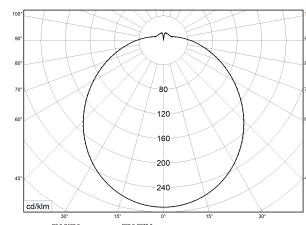

RKL 6 4xLED DALI 4000K 5300lm 45W | Artikelnummer 75131676

PMMA
650°C

IK02

HB