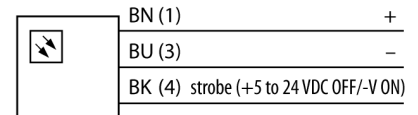

Bildverarbeitung
Axiale Beleuchtung
LEDBO100M

- Axiale Beleuchtung
- Schutzklasse: IP40
- Farbe: Blau
- Spannungsversorgung: 24 VDC
- Pigtail M8x1, 0,6m

Anschlussbild

Typenbezeichnung	LEDBO100M
Ident-Nr.	3077465
Einsatzzweck	Bildverarbeitung
Funktion	Flächenleuchte
Bauform	Quader
Abmessungen	178 x 109.3 x 109.9 mm
Gehäusewerkstoff	Metall, AL
Fensterwerkstoff	Kunststoff, klar
Elektrischer Anschluss	Kabel mit Steckverbinder, M8 x 1, Dreidraht
Leitungslänge	0.6 m
LED-Lebensdauer (L70)	20000 h
Schutzart	IP40
Umgebungstemperatur	0...+50 °C
Zulassungen	CE, cULus listed
Betriebsspannung	24 VDC
DC Bemessungsbetriebsstrom	≤ 500 mA
Lichtart	Blau
Wellenlänge	465...485nm

Funktionsprinzip

Gleichgerichtete Ausleuchtung im selben Strahlengang wie die Kamera.