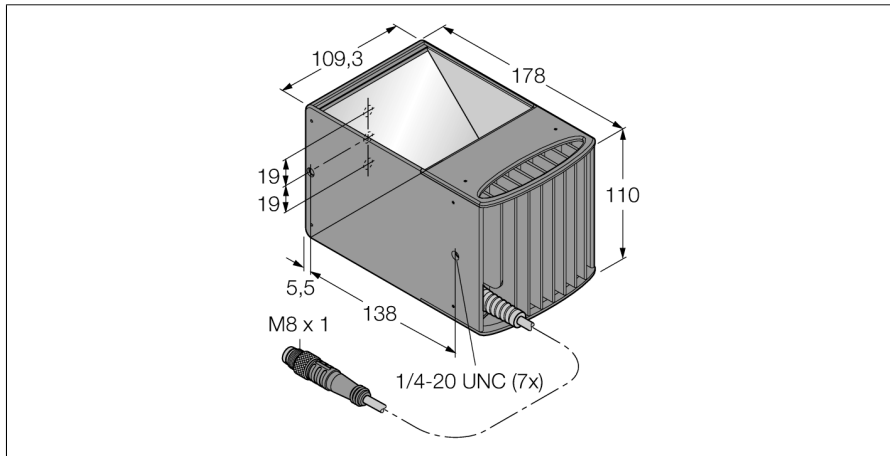

Bildverarbeitung
Axiale Beleuchtung
LEDBO100M

- Axiale Beleuchtung
- Schutzklasse: IP40
- Farbe: Blau
- Spannungsversorgung: 24 VDC
- Pigtail M8x1, 0,6m

Anschlussbild

Typenbezeichnung	LEDBO100M
Ident-Nr.	3077465
Einsatzzweck	Bildverarbeitung
Funktion	Flächenleuchte
Bauform	Quader
Abmessungen	178 x 109.3 x 109.9 mm
Gehäusewerkstoff	Metall, AL
Fensterwerkstoff	Kunststoff, klar
Elektrischer Anschluss	Kabel mit Steckverbinder, M8 x 1, Dreidraht
Leitungslänge	0.6 m
LED-Lebensdauer (L70)	20000 h
Schutzart	IP40
Umgebungstemperatur	0...+50 °C
Zulassungen	CE, cULus listed
Betriebsspannung	24 VDC
DC Bemessungsbetriebsstrom	≤ 500 mA
Lichtart	Blau
Wellenlänge	465...485nm

Funktionsprinzip

Gleichgerichtete Ausleuchtung im selben Strahlengang wie die Kamera.