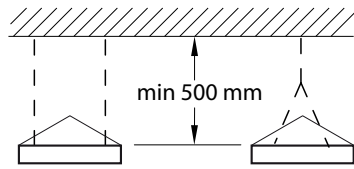

INSTRUCTION

3729 100

REGIOLUX

Regiolux GmbH
Hellinger Str. 3
D-97486 Königsberg/Bay.
T 09525 89-0
<http://www.regiolux.de>
info@regiolux.de