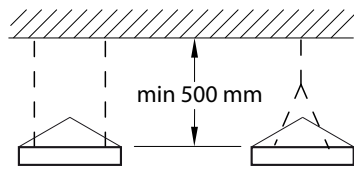

INSTRUCTION

3729 100

REGIOLUX

Regiolux GmbH
Hellinger Str. 3
D-97486 Königsberg/Bay.
T 09525 89-0
<http://www.regiolux.de>
info@regiolux.de

SOH	+  KKH 4 37290004100
WOH	+  SH 4 37290002100

Ta max. 25°C

Art-Nr.: 532162 - 04/17