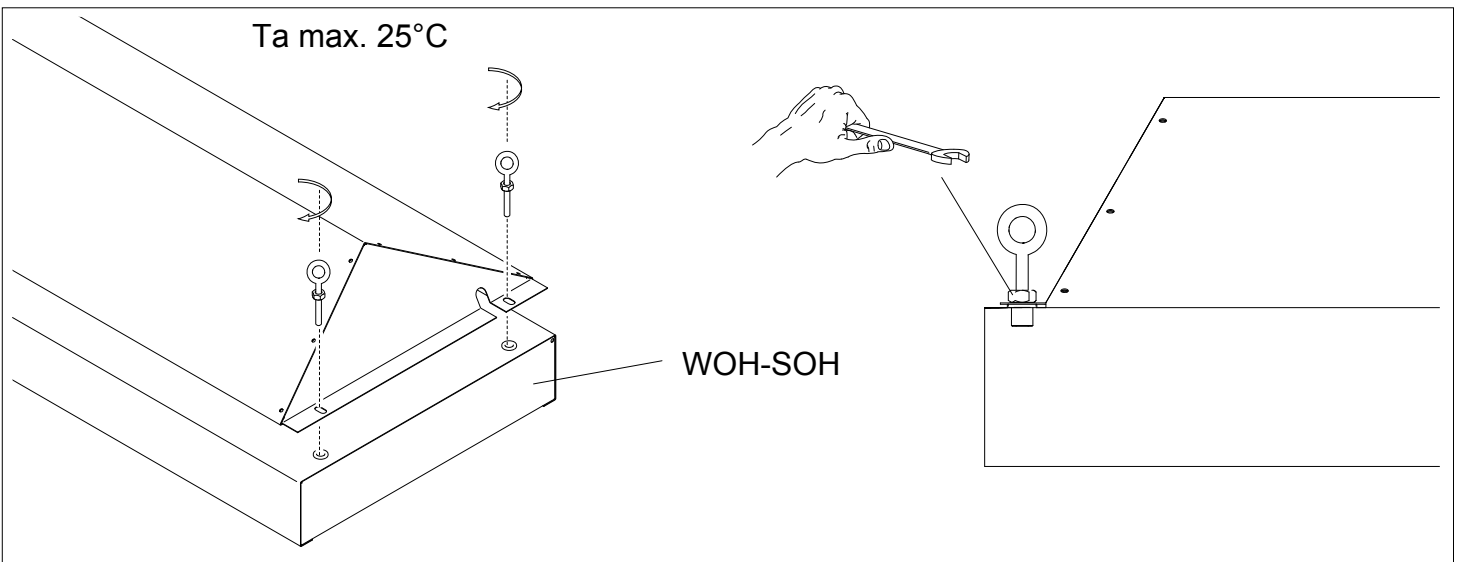

INSTRUCTION

3729 100

REGIOLUX

Regiolux GmbH
Hellinger Str. 3
D-97486 Königsberg/Bay.
T 09525 89-0
<http://www.regiolux.de>
info@regiolux.de

SOH	+  KKH 4 37290004100
WOH	+  SH 4 37290002100

Ta max. 25°C

Art-Nr.: 532162 - 04/17