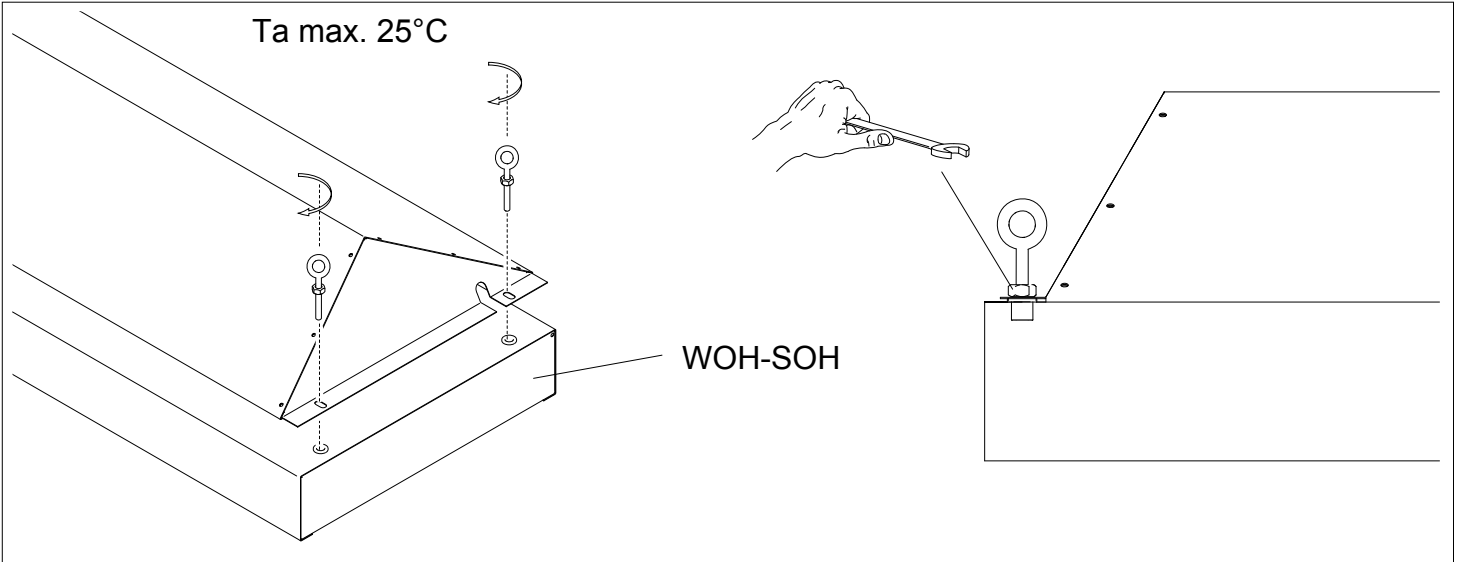

INSTRUCTION

3729 100

REGIOLUX

Regiolux GmbH
Hellinger Str. 3
D-97486 Königsberg/Bay.
T 09525 89-0
<http://www.regiolux.de>
info@regiolux.de

SOH	+  KKH 4 37290004100
WOH	+  SH 4 37290002100

Ta max. 25°C

Art-Nr.: 532162 - 04/17