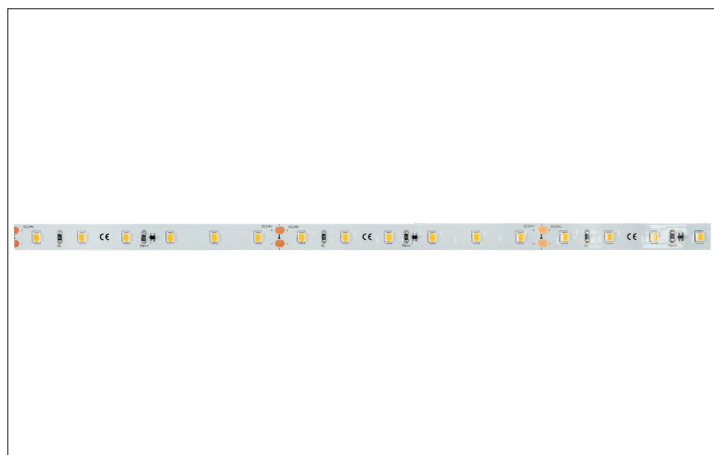

QualityFlex Performance Flexplatine

5 m, CRI > 95, 1,5 W / m, IP00

QualityFlex Performance Flexplatine 5 m, CRI > 95, 1,5 W / m, IP00, LED-Weißlicht, 4000K, CRI > 95 LED-Flexplatine zur Dekorative-, Technische- sowie effiziente Beleuchtung von Lichtvouten, Linearanwendungen und Hinterleuchtungen, Grund- bzw. Allgemeinbeleuchtung von Räumen, architektonische Anwendungen und für Bereiche, in denen eine hohe Ausleuchtung gewünscht ist, wie z.B. indirekte oder direkte Beleuchtungen, Lichtdecken, Gastronomiebeleuchtungen und vielem mehr. Länge: 5000.0 mm Lampenleistung je Meter: 1.5 W/m, Lichtstrom je Meter: 150.0 lm/m, Schutzart: IP00, Schutzklasse: III, Spannung: 24V DC, Abstrahlwinkel: 120.0 °, 60 LEDs pro Meter, Chip-Abstand (Short Pitch) : 16,7mm. Zur Individuellen Anwendung kann die LED-Flexplatine alle 100 mm eingekürzt werden. Die Maximale Systemlänge von 30.000mm darf mit einer Einspeisung nicht überschritten werden. Diese Leuchte enthält eingebaute LED-Lampen. Die Lampen können in der Leuchte nicht ausgetauscht werden.

<b>Artikel-Nr.</b>	<b>19300004</b>
<b>Stand:</b>	23.06.2021 11:45

Energieeffizienzklasse	A++
Lichtfarbe	4000 K
Lichtfarbe	weiß
Lichtstrom je Meter	150 lm/m
Leistung	7,5 W
Lampenleistung je Meter	1,5 W/m
Abstrahlwinkel	120 °
Länge	5000 mm
Breite	10 mm
Höhe	1,4 mm
Länge der einzelnen Abschnitte	100 mm

Schutzart	IP00
Schutzklasse	III
Farbtoleranz	McAdam-Step 5
Short Pitch	16,7 mm
Anzahl der Leuchtmittel pro Meter	60 Stk
Spannung	24V
Spannungsart	DC
Umgebungstemperatur	-10 °C bis +40 °C
Schaltungsart	Parallelschaltung
Länge der Anschlussleitung	350 mm
max. Modullänge	30.000 mm