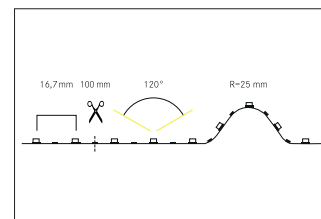

QualityFlex Performance Flexplatine

5 m, CRI > 95, 1,5 W / m, IP00

QualityFlex Performance Flexplatine 5 m, CRI > 95, 1,5 W / m, IP00, LED-Weißlicht, 4000K, CRI > 95 LED-Flexplatine zur Dekorative-, Technische- sowie effiziente Beleuchtung von Lichtvouten, Linearanwendungen und Hinterleuchtungen, Grund- bzw. Allgemeinbeleuchtung von Räumen, architektonische Anwendungen und für Bereiche, in denen eine hohe Ausleuchtung gewünscht ist, wie z.B. indirekte oder direkte Beleuchtungen, Lichtdecken, Gastronomiebeleuchtungen und vielem mehr. Länge: 5000.0 mm Lampenleistung je Meter: 1.5 W/m, Lichtstrom je Meter: 150.0 lm/m, Schutzart: IP00, Schutzklasse: III, Spannung: 24V DC, Abstrahlwinkel: 120.0 °, 60 LEDs pro Meter, Chip-Abstand (Short Pitch) : 16,7mm. Zur Individuellen Anwendung kann die LED-Flexplatine alle 100 mm eingekürzt werden. Die Maximale Systemlänge von 30.000mm darf mit einer Einspeisung nicht überschritten werden. Diese Leuchte enthält eingebaute LED-Lampen. Die Lampen können in der Leuchte nicht ausgetauscht werden.

<b>Artikel-Nr.</b>	<b>19300004</b>
<b>Stand:</b>	23.06.2021 11:45

Energieeffizienzklasse	A++
Lichtfarbe	4000 K
Lichtfarbe	weiß
Lichtstrom je Meter	150 lm/m
Leistung	7,5 W
Lampenleistung je Meter	1,5 W/m
Abstrahlwinkel	120 °
Länge	5000 mm
Breite	10 mm
Höhe	1,4 mm
Länge der einzelnen Abschnitte	100 mm

Schutzart	IP00
Schutzklasse	III
Farbtoleranz	McAdam-Step 5
Short Pitch	16,7 mm
Anzahl der Leuchtmittel pro Meter	60 Stk
Spannung	24V
Spannungsart	DC
Umgebungstemperatur	-10 °C bis +40 °C
Schaltungsart	Parallelschaltung
Länge der Anschlussleitung	350 mm
max. Modullänge	30.000 mm