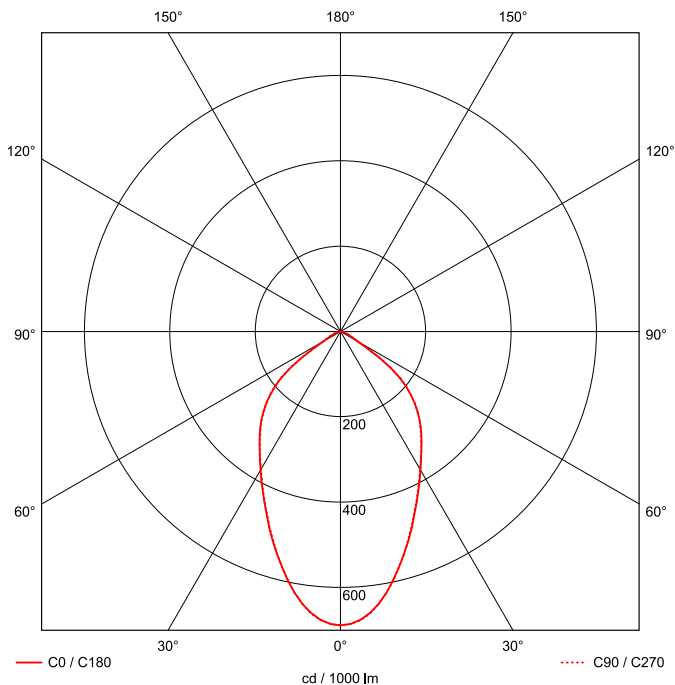

Artikel-Nr: 86230121

Strahler

LED Strahler QUADRONIUS FOOD DALI 288mm 1x97W 060° PC 15000lm

LED Strahler mit Abdeckscheibe aus Polycarbonat (klar, schlagfest), hygienisch, wartungsarm und staubgeschützt dank schlagfester PC-Scheibe, Gehäuse aus Aluminiumdruckguss, weiß beschichtet, Konverter im Leuchtengehäuse integriert. Elektrischer Anschluss durch offenes Leitungsende, kurze, alterungsbeständige Dichtungen aus Silikon, Zweipunkt-Befestigung durch Seilpendel (2.000 mm) mit montagefreundlicher, werkzeugloser Schnelljustierung, Pendelmontage, Wand- und Decken-Befestigungsbügel als Zubehör erhältlich. Achtung: PRACHT MANUFAKTUR! Sie benötigen eine andere Lichtfarbe, Gehäusefarbe oder Durchgangsverdrahtung? Besondere Herausforderungen? Kein Problem. Wir bieten individuelle Lösungen für Ihre Anforderungen.

EAN 4018098327295 Energie-Effizienz-Klasse

Statistische
Warennummer 94054099

A++