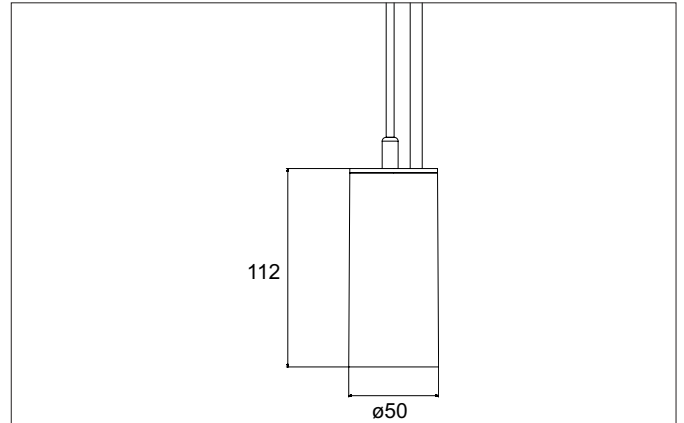

TRAXX MINI LED-Pendelleuchte, direkt

Artikel-Nr. 88864174

Licht.
Für Generationen.

Ausschreibungstext

Runde LED-Pendelleuchte, direkt, Deckenausschnitt Einbautiefe mm,, Gewicht 0,549 kg, mit rotationssymmetrisch tief-breit-strahlender Lichtstärkeverteilung. Optimale Lichtverteilung durch eine Abdeckung Glas transparent., Bemessungslichtstrom 1.821 lm, Bemessungsleistung 1 x 14,5 W, Lichtfarbe neutralweiß, ähnlichste Farbtemperatur (CCT) 4.000 K, allgemeiner Farbwiedergabeindex CRI > 90, Lebensdauer L80/B50 bei 25 °C: 50.000 h, Gehäusewerkstoff: Aluminium / Glas / Kunststoff, Farbe: strukturweiß, zulässige Umgebungstemperatur (ta): -20 °C - +25 °C, Schutzklasse (EN 61140): I, Schutzart (DIN EN 60529): IP20.Mit elektronischem Betriebsgerät, schaltbar.

Artikeldaten	
Artikel-Nr.	88864174
GTIN	4251433977643
Serienname	TRAXX MINI
Kurzbeschreibung	LED-Pendelleuchte, direkt
Material	Aluminium / Glas / Kunststoff
Farbe	weiß
Ausführung der Oberfläche	struktur
Form	rund
Aufbauhöhe	133 mm
Nettogewicht	0,549 kg

TRAXX MINI LED-Pendelleuchte, direkt

Artikel-Nr. 88864174

Licht.
Für Generationen.

Lichttechnik	
Farbtemperatur	4.000 K
Lichtfarbe	weiß
Lichtaustritt	direkt
Lichtstrom	1.821 lm
Systemeffizienz	126 lm/W
Farbtoleranz	McAdam-Step 3
Farbwiedergabe	CRI > 90
Reflektor	hochglänzend
Abstrahlwinkel	40°
Lichtverteilung	symmetrisch
Farbtemperatur einstellbar	nein

Montagetechnik	
Montageart	Pendelmontage
Montageort	Deckenmontage
Verstellbarkeit	nicht verstellbar
Pendellänge max.	1.500 mm
Werkstoff der Abdeckung	Glas transparent
Geeignet für Durchgangsverdrahtung	Nein