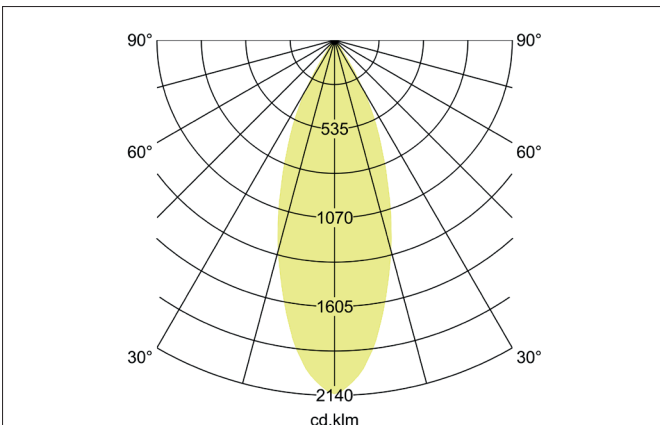

TRAXX MINI LED-Pendelleuchte, direkt

Artikel-Nr. 88864174

Licht.
Für Generationen.

Ausschreibungstext

Runde LED-Pendelleuchte, direkt, Deckenausschnitt Einbautiefe mm,, Gewicht 0,549 kg, mit rotationssymmetrisch tief-breit-strahlender Lichtstärkeverteilung. Optimale Lichtverteilung durch eine Abdeckung Glas transparent., Bemessungslichtstrom 1.821 lm, Bemessungsleistung 1 x 14,5 W, Lichtfarbe neutralweiß, ähnlichste Farbtemperatur (CCT) 4.000 K, allgemeiner Farbwiedergabeindex CRI > 90, Lebensdauer L80/B50 bei 25 °C: 50.000 h, Gehäusewerkstoff: Aluminium / Glas / Kunststoff, Farbe: strukturweiß, zulässige Umgebungstemperatur (ta): -20 °C - +25 °C, Schutzklasse (EN 61140): I, Schutzart (DIN EN 60529): IP20.Mit elektronischem Betriebsgerät, schaltbar.

Artikeldaten	
Artikel-Nr.	88864174
GTIN	4251433977643
Serienname	TRAXX MINI
Kurzbeschreibung	LED-Pendelleuchte, direkt
Material	Aluminium / Glas / Kunststoff
Farbe	weiß
Ausführung der Oberfläche	struktur
Form	rund
Aufbauhöhe	133 mm
Nettogewicht	0,549 kg

TRAXX MINI LED-Pendelleuchte, direkt

Artikel-Nr. 88864174

Licht.
Für Generationen.

Lichttechnik	
Farbtemperatur	4.000 K
Lichtfarbe	weiß
Lichtaustritt	direkt
Lichtstrom	1.821 lm
Systemeffizienz	126 lm/W
Farbtoleranz	McAdam-Step 3
Farbwiedergabe	CRI > 90
Reflektor	hochglänzend
Abstrahlwinkel	40°
Lichtverteilung	symmetrisch
Farbtemperatur einstellbar	nein