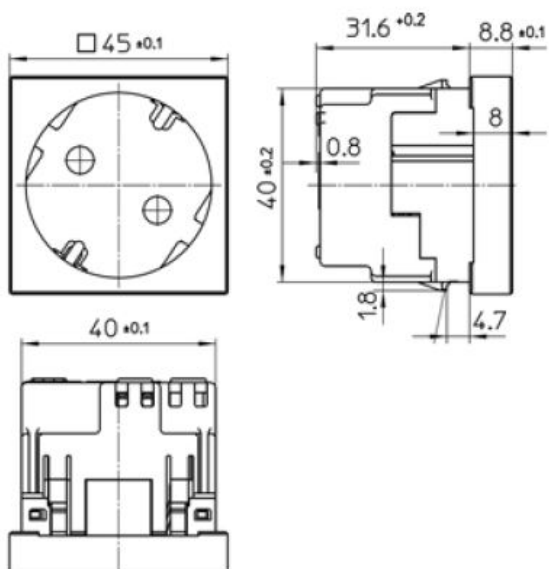

**Concept 45 Steckdose SCHUKO
orange erhöhter Berührungsschutz,33 Grad**

PRODUKT DATENBLATT

Mit erhöhtem Berührungsschutz	Ja
Frequenz	50-60Hz
Nennspannung	250V
Halogenfrei	Ja
Nennstrom	16A
Ausführung	SCHUKO
Anschlussart	Steckklemme
Farbe	orange
Montageart	Geräteeinbaukanal
Befestigungsart	Befestigung mit Schraube
Werkstoff	Kunststoff
Werkstoffgüte	Thermoplast
Oberfläche	unbehandelt
Geeignet für Schutzart (IP)	IP20

**Concept 45 Steckdose SCHUKO
orange erhöhter Berührungsschutz,33 Grad**

Einbausteckdose SCHUKO Concept 45, 45 mm breit
mit Steckklemmen, 2-polig, 16 A 250 V,
mit Verbindungsklemmen nach VDE 0620,
1fach, 33° schräg, mit erhöhtem Berührungsschutz