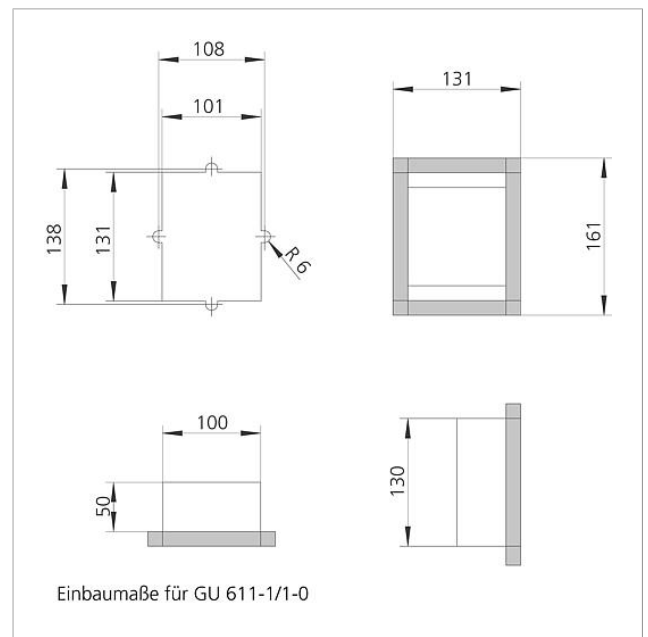

Zeichnungen / Montage