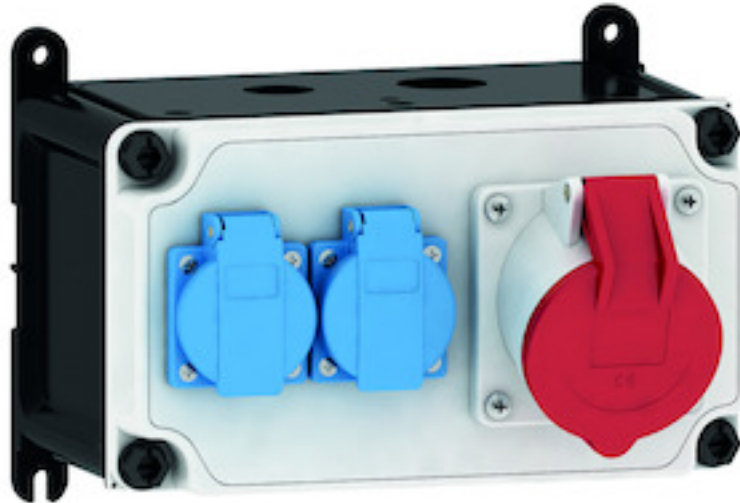

Wandverteiler Kunststoff - VARIABOX - S

Artikelbeschreibung	
BALS-Art.-Nr	89058
EAN	4024941205917
Produktgruppe	VARIABOX - S
Gehäuse	hochwertiges, schlagfestes Kunststoffgehäuse (PBT) plombierbar, mit Außen und Innenbefestigung, Oberteil gerade und seitlich anscharniert, Absicherung auf vorziehbarer Tragschiene montiert, Deckelschrauben unverlierbar, Absicherungselemente angeordnet unter durchsichtiger Betätigungsklappe mit bedienerfreundlicher OTC Mechanik (one touch close)
Bestückung	2 x Schutzkontaktsteckdose 16A 230V IP54 blau 1 x CEE-Steckdose 32A 400V 5p 6h IP44 geneigt
Absicherung/Schutzmaßnahme	keine

Artikelbeschreibung	
Leitungseinführung/Anschlussmöglichkeit	1 x M25, 1 x M32 oben 1 x M25, 1 x M32 unten 1 x Reihenklemme 3x4 mm ² / Schutzkontaktsteckdosen 1 x Reihenklemme 5x6 mm ² / CEE-Steckdose
Zusätzliche Informationen	Anschlussfertig verdrahtet auf 2 getrennte Stromkreise
Vorschriften / Normen	DIN EN 61439
Schutzart	IP44
Gerätefarbe	Gehäuseunterteil schwarz ähnlich RAL 9017, Gehäuseoberteil grau RAL 7035
Geräte-Höhe	130mm
Geräte-Breite	230mm
Geräte-Tiefe	145mm
RDF-Faktor	1