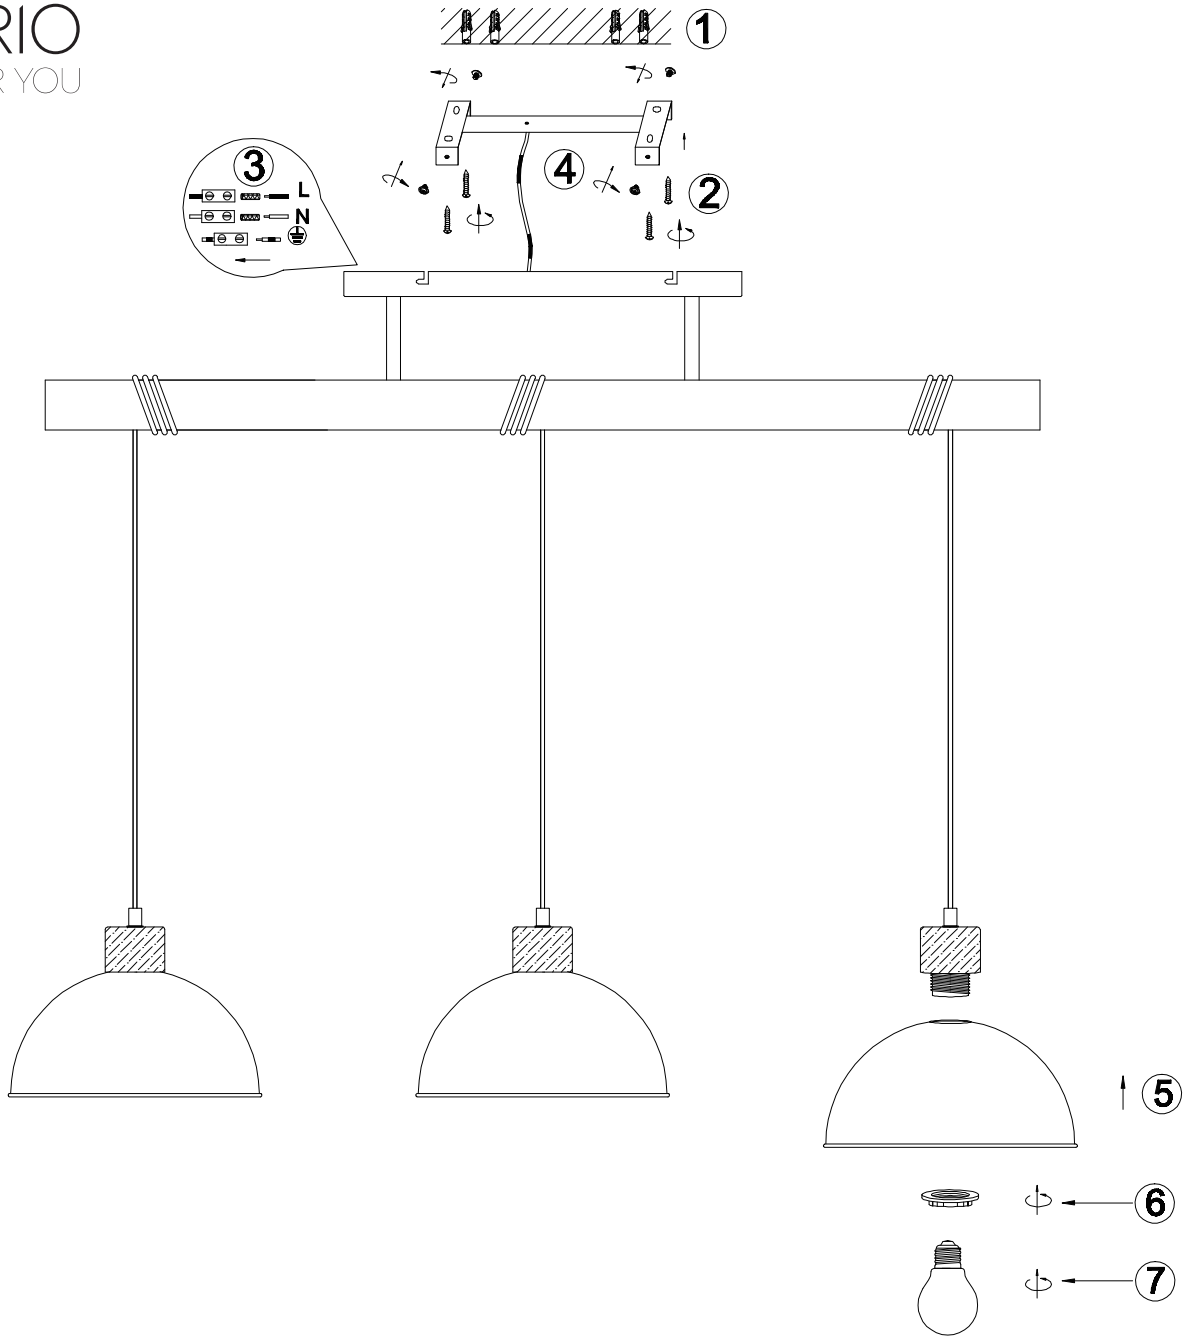

230V ~ 50Hz, 3 x E27 / max. 42W