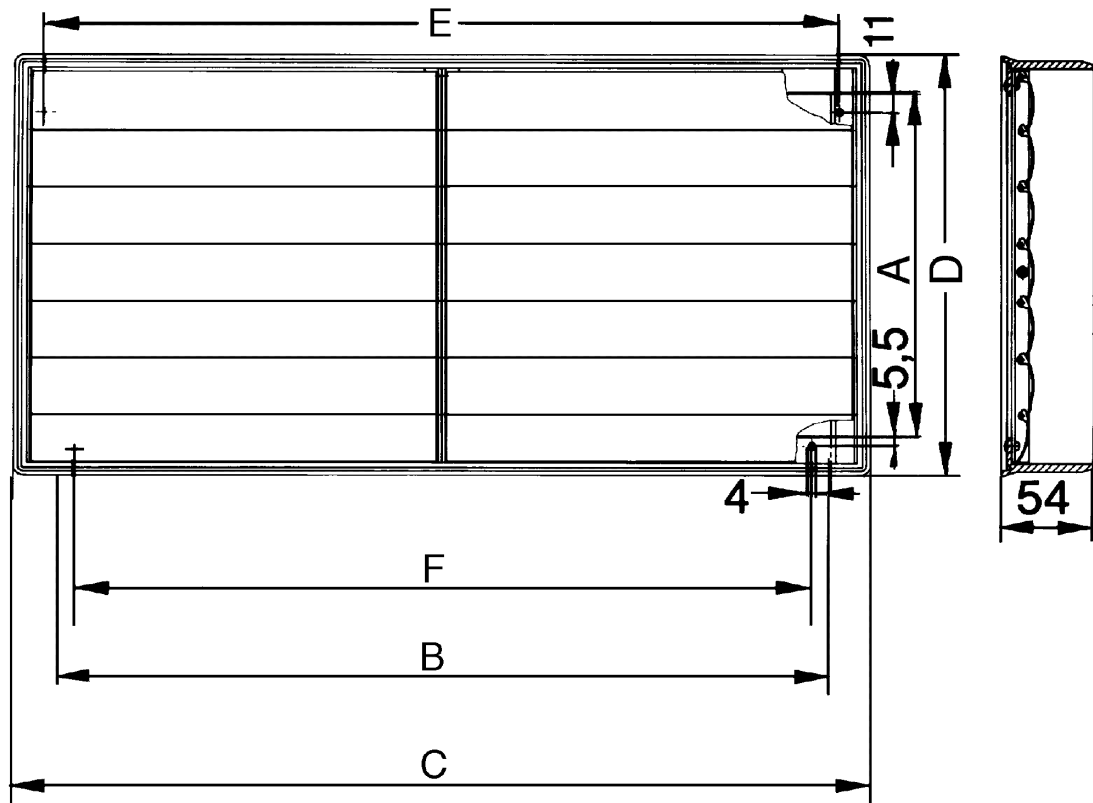

AKP 35

Kurzinformation

Selbsttätig öffnende/schließende Verschlussklappe, Kanalmaß 700 x 400 mm

Artikelnummer 0151.0100

Technische Daten

Luftrichtung	Entlüftung
Druckverlust	10 Pa
Einbau	außen
Einbauort	Kanal
Einbaulage	senkrecht / waagrecht
Material	Kunststoff, witterungs-, UV-beständig
Farbe	hellgrau
Gewicht	2,4 kg
Klappenart	selbstt. öffnend/schließend
Kanalmaß	700 mm x 400 mm
Breite	785 mm
Höhe	485 mm
Tiefe	54 mm
Umgebungstemperatur	60 °C
Verpackungseinheit	1 Stück
Sortiment	D
GTIN (EAN)	4012799511007

AKP 35

Maßzeichnung [mm]

A	B	C	D	E	F
440	740	785	485	751	717